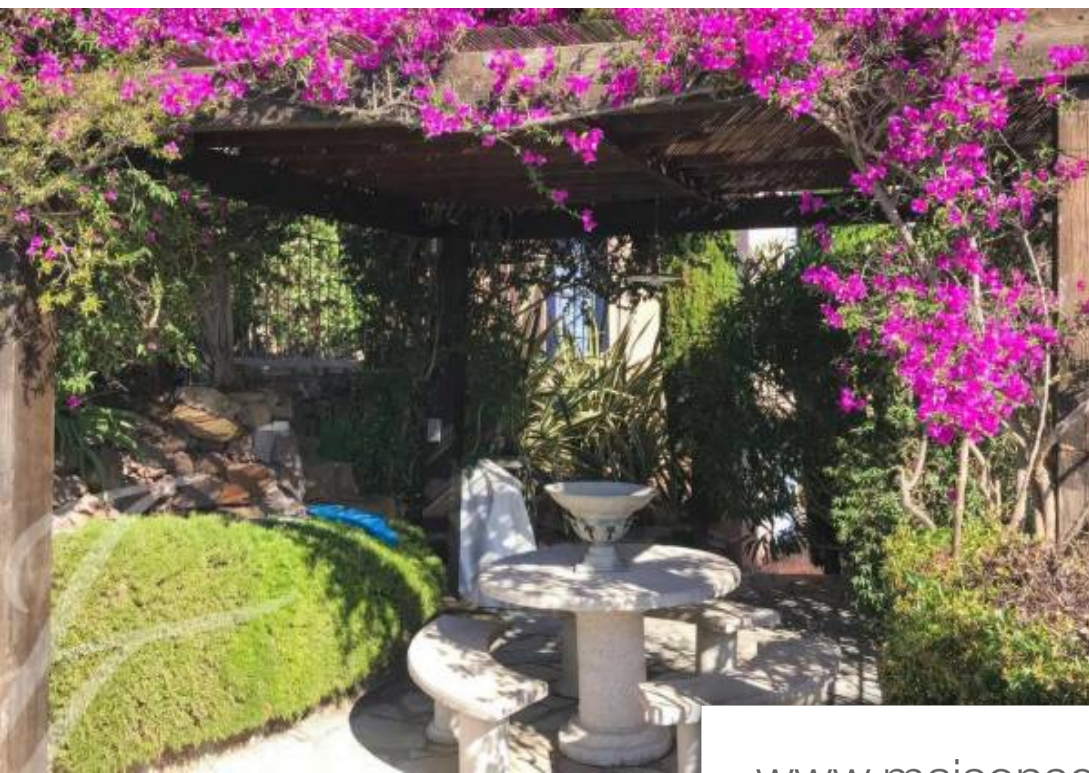

www.maisonsetappartements.fr