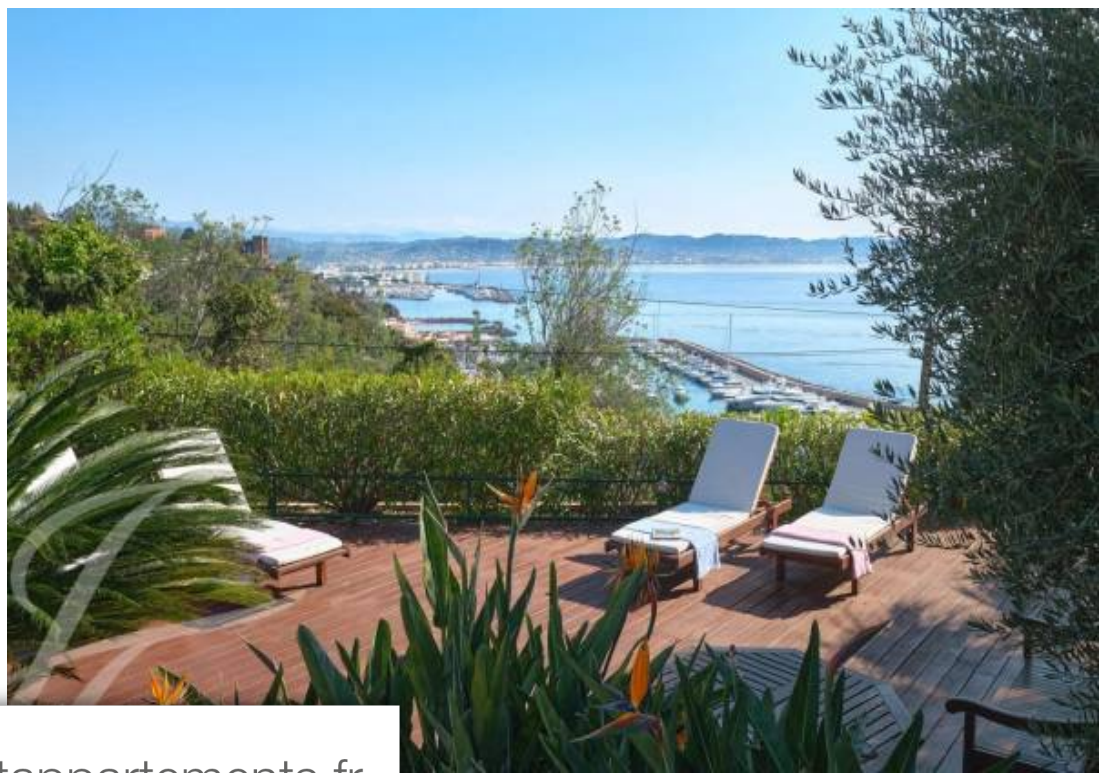

www.maisonsetappartements.fr