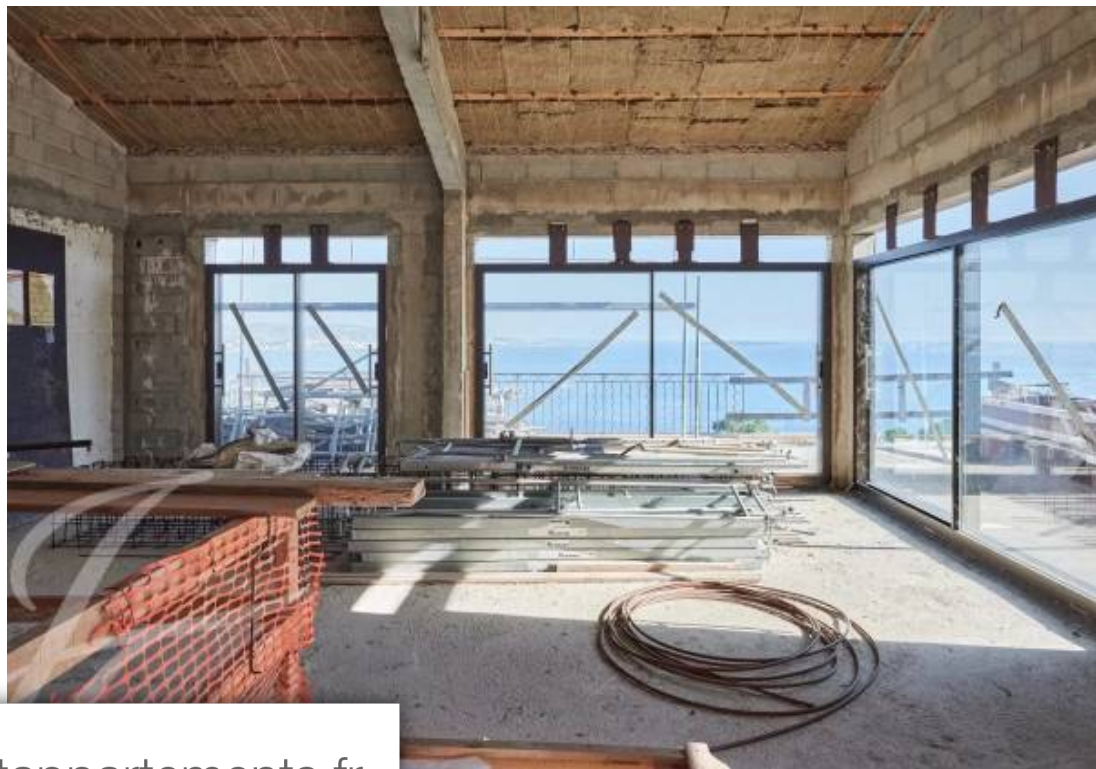

www.maisonsetappartements.fr