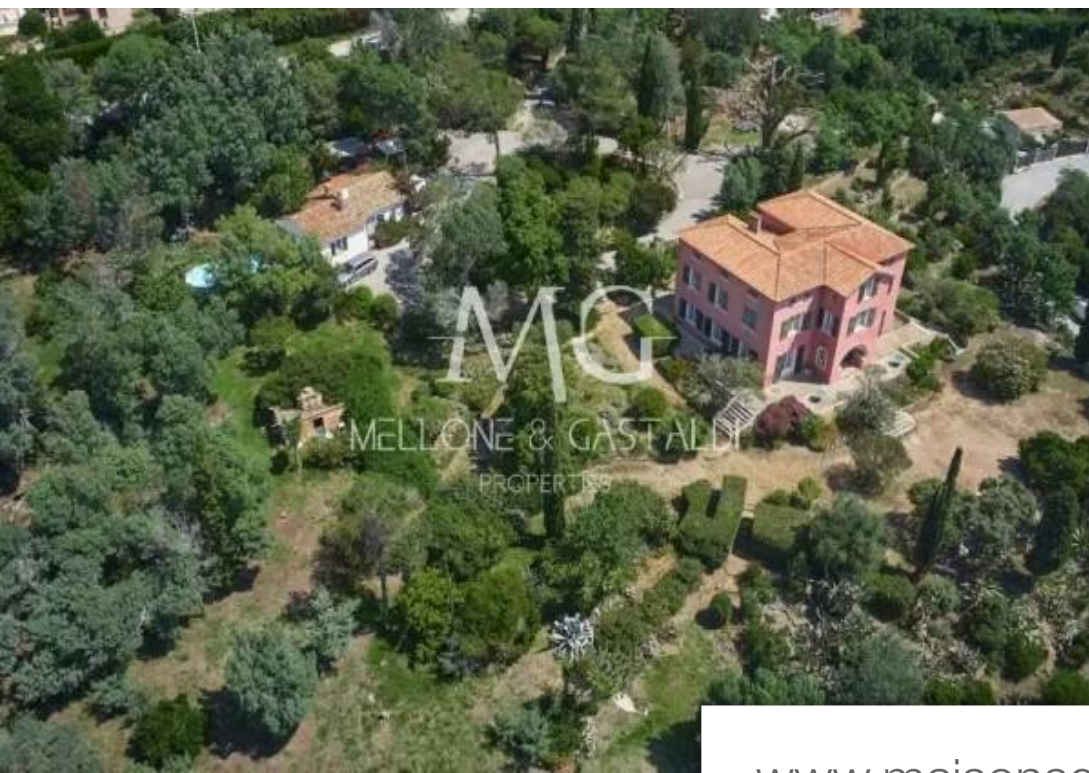

www.maisonsetappartements.fr