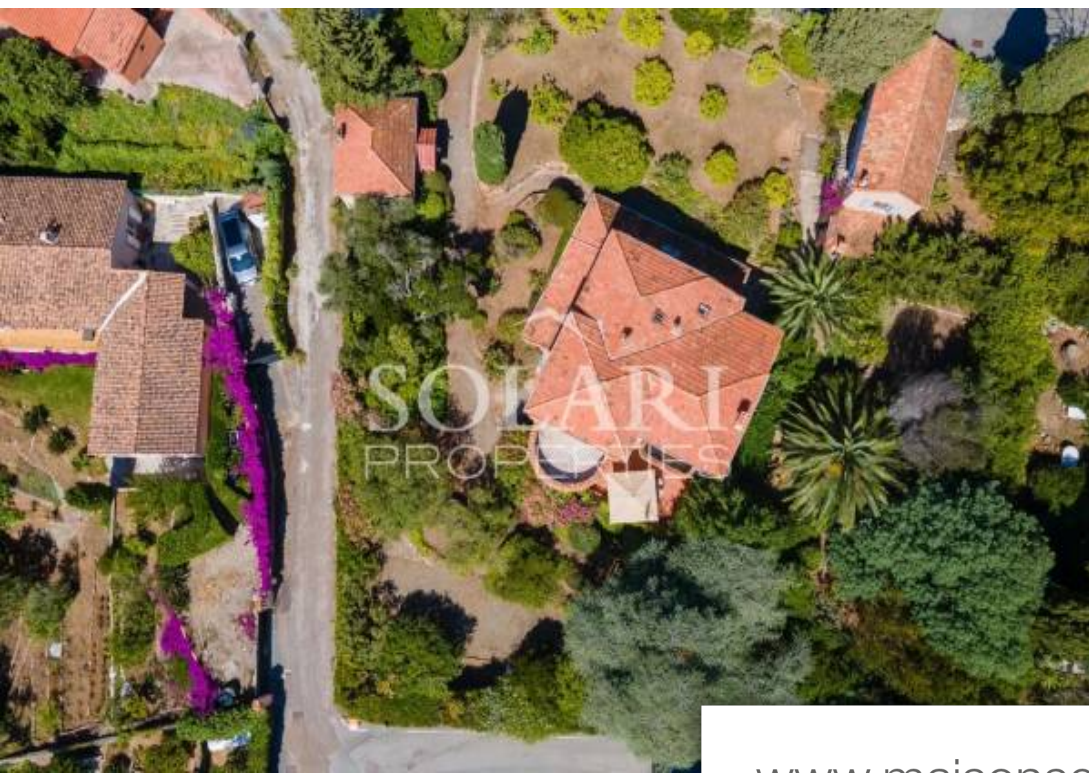

www.maisonsetappartements.fr