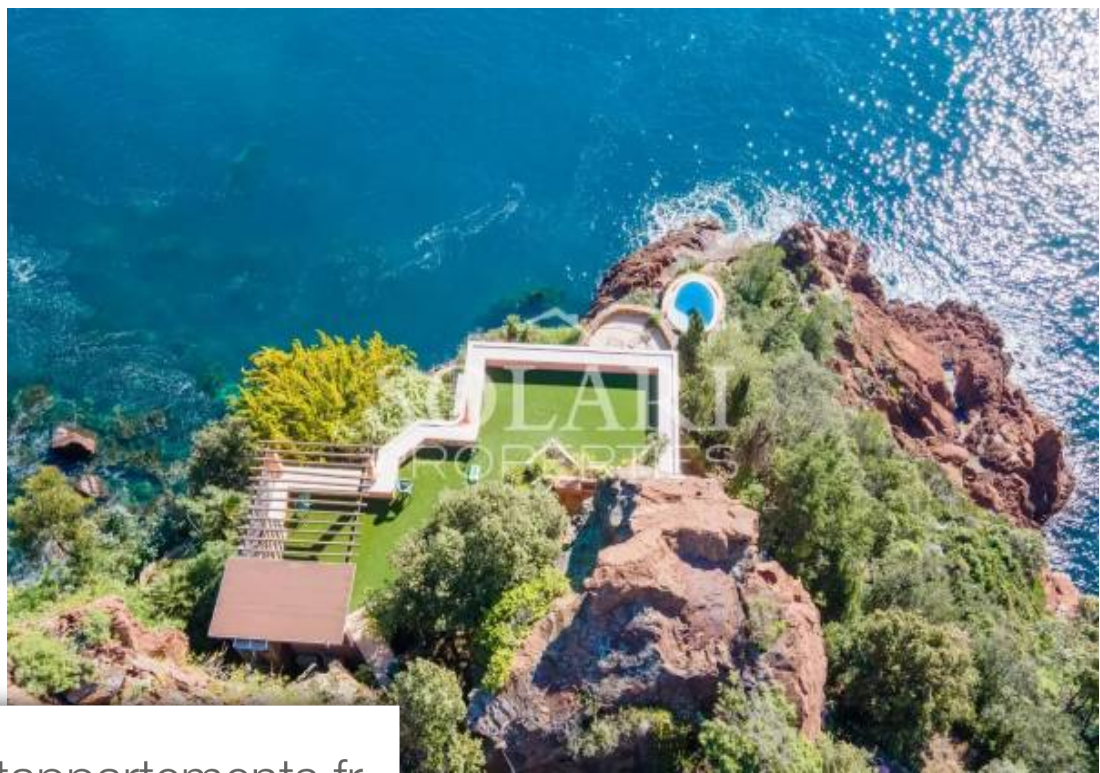

www.maisonsetappartements.fr