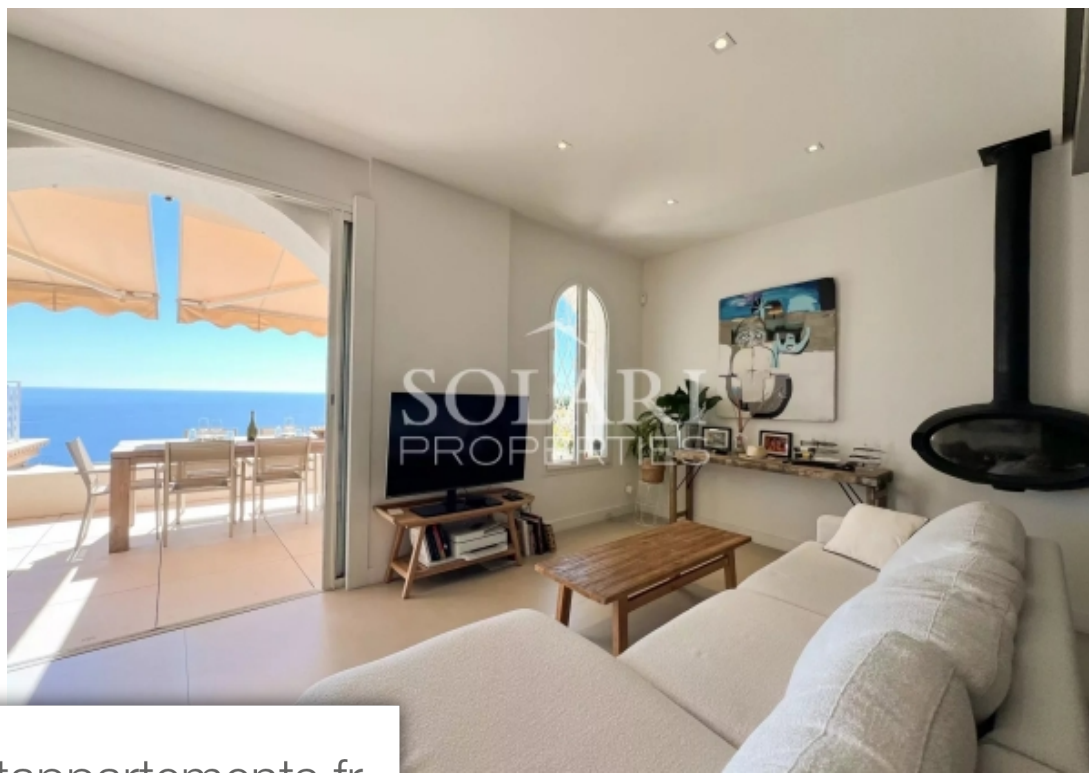

www.maisonsetappartements.fr