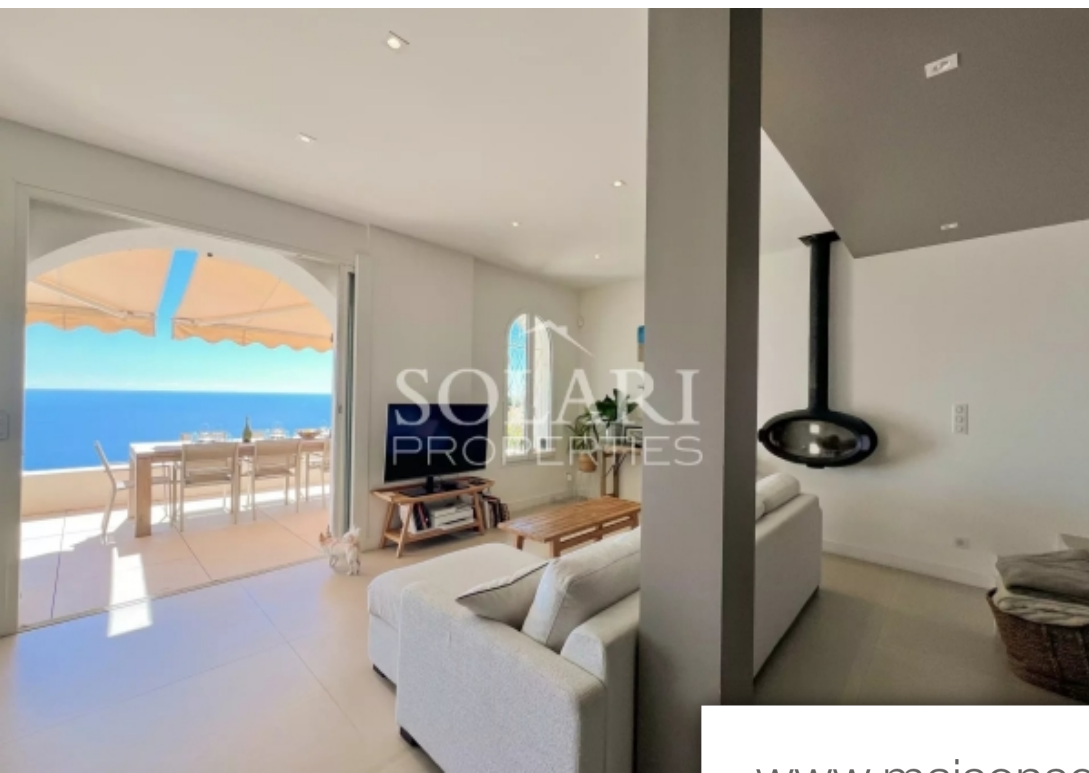

www.maisonsetappartements.fr