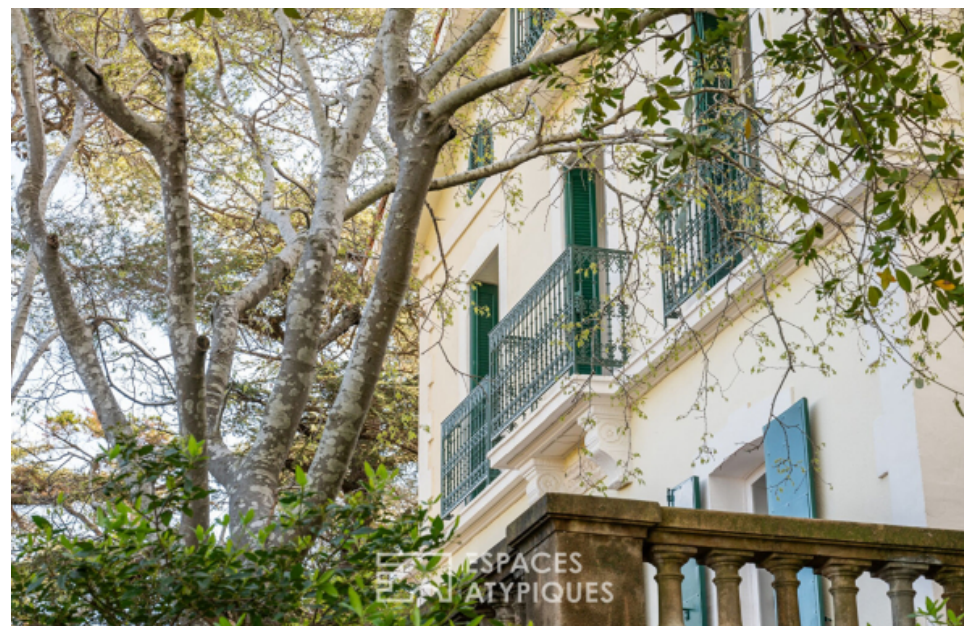

Dans un véritable écrin de verdure au calme à toulon, cette maison de caractère d'une surface de 160 m2 est positionnée dans le quartier du cap brun proche de la mer. L'accès se fait par un beau chemin à travers son parc de verdure. Dès l'entrée, le charme opère grâce à son escalier magnifiquement préservé. Le rez-de-chaussée distribue un double séjour avec une cheminée d'époque, une cuisine aménagée et équipée donnant l'accès vers une grande véranda. Une belle terrasse périphérique d'environ 80 m2 prolonge le niveau. Une volée de marches nous amène au premier étage où se côtoient trois chambres et une grande salle de bains (baignoire et douche). Le dernier niveau dessert une grande nouvelle chambre et un espace de détente. Nous accédons au parc de nature par un magnifique escalier d'époque disposant de deux volées de marches, surélevé d'une rocaille ancienne. Une grande cave est disponible au sous-sol. Un garage sécurisé est disponible dans la résidence. Les informations sur les risques auxquels ce bien est exposé sont disponibles sur le site [www. Georisques. Gouv. Fr](http://www.Georisques.Gouv.Fr) pour les zones concernées. 'classe energie : 225/ classe climat : 69 montant moyen estimé des dépenses ...

ESPACES ATYPIQUES TOULON-HYÈRES

51 Boulevard Bazeilles - 83000 TOULON

[Contacter l'agence](#)

[Voir tous les biens de cette agence](#)