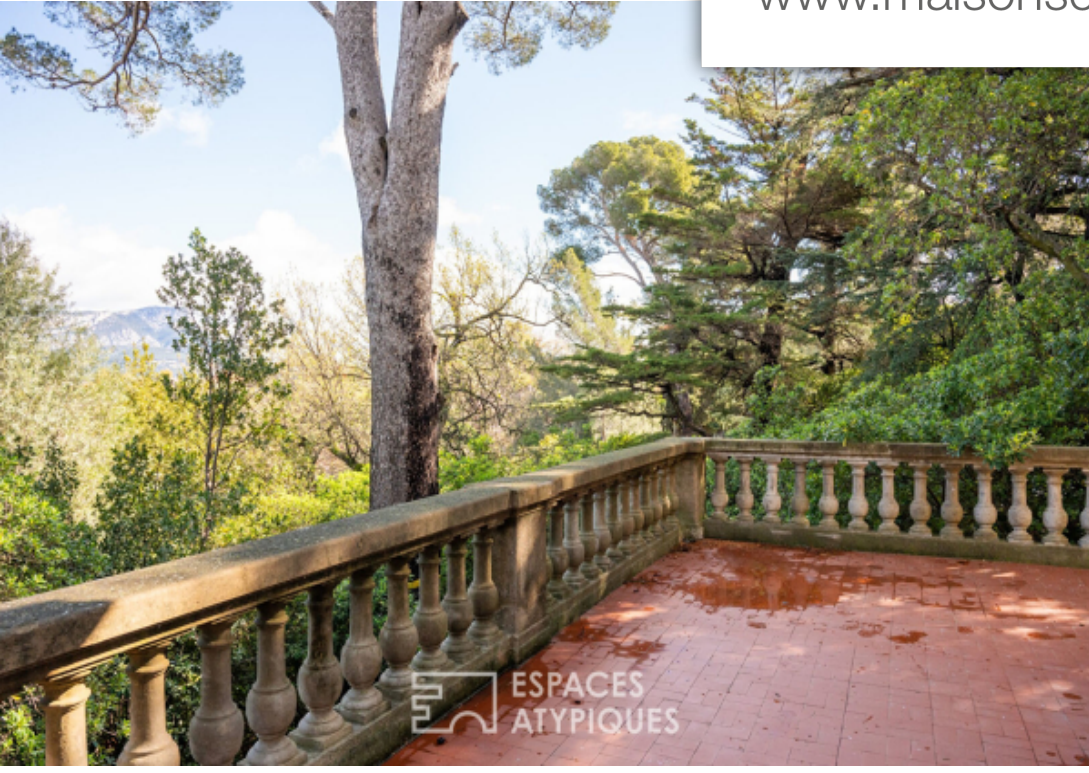

ESPACES
ATYPIQUES

www.maisonsetappartements.fr

ESPACES
ATYPIQUES