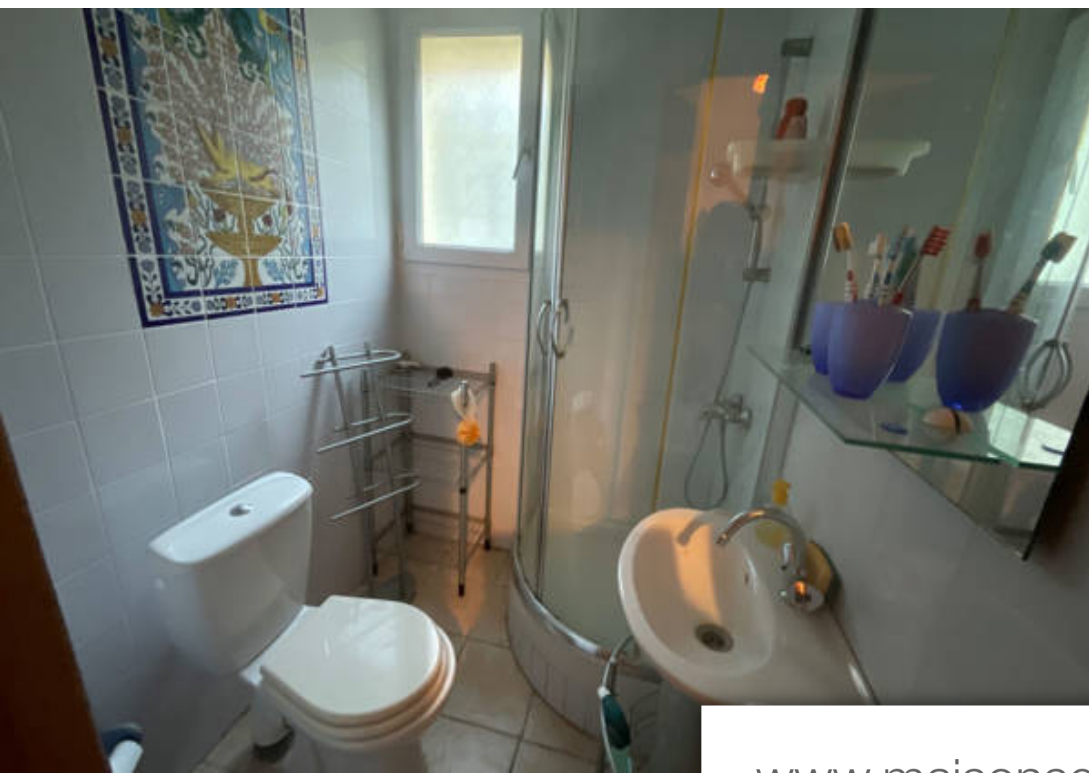

www.maisonsetappartements.fr