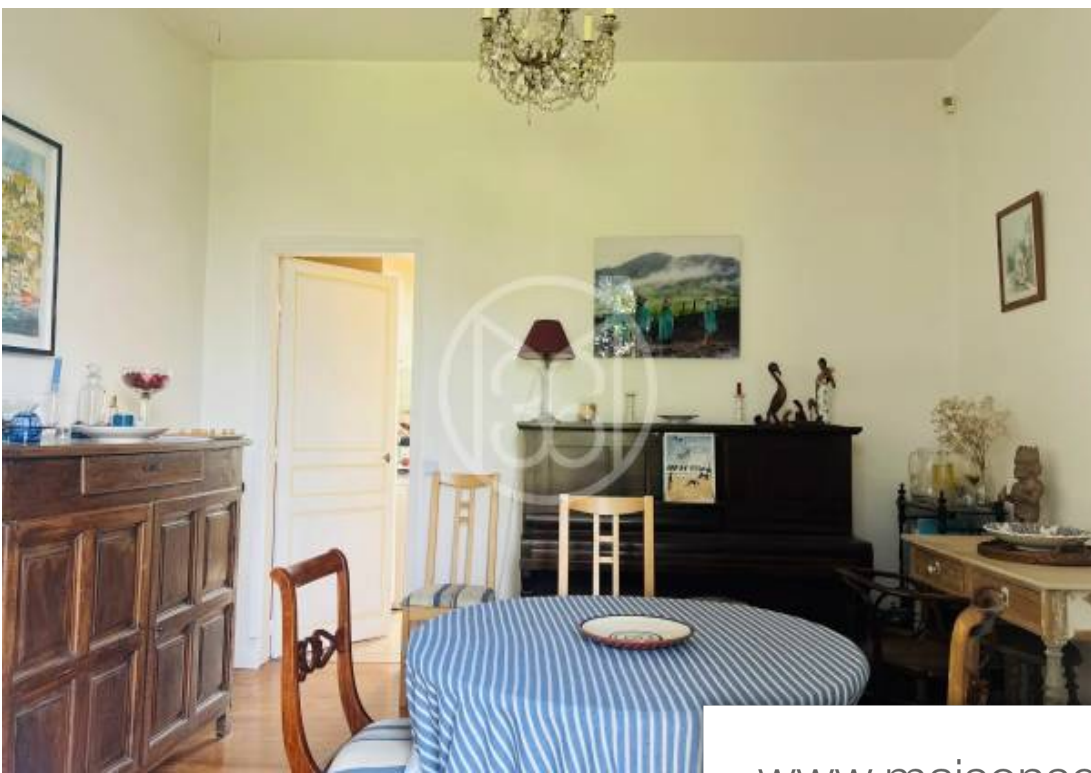

www.maisonsetappartements.fr