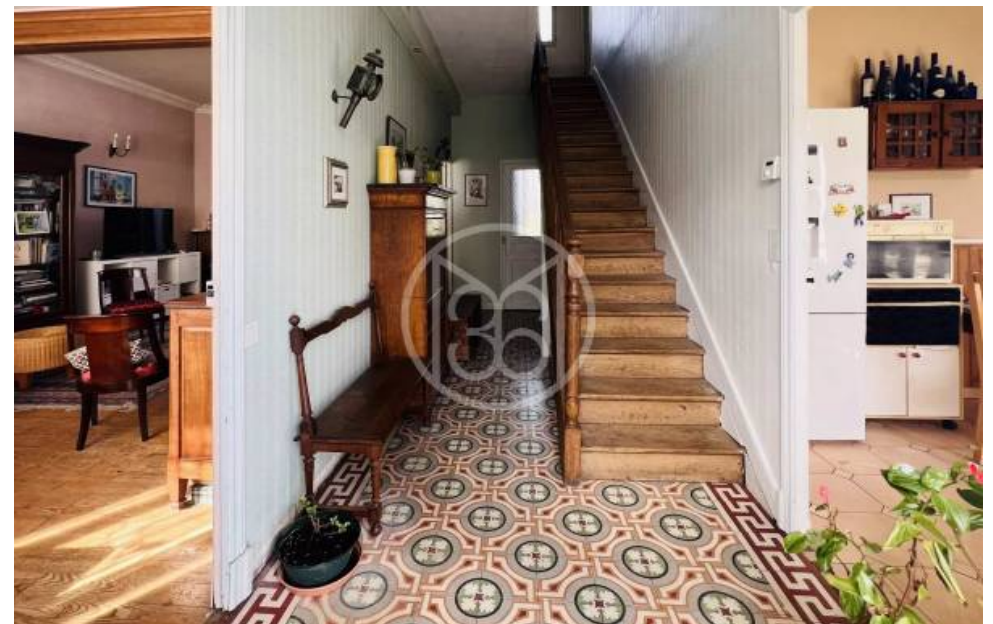

Haute-garonne - toulouse - côte pavée cette maison au caractère solide construite en 1930 est adaptée à la VI d'une famille désireuse de restaurer les volumes et l'espace de VI selon ses propres exigences. Sur une parcelle de 834 m2 exposé ouest, un jardin complète cette demeure qu'il convient de remettre au goût du jour. Son charme, son potentiel sur ses 149 m2 habitables dans le secteur prisé de la côte pavée, non loin de la rocade et tout proche des commodités et de prestigieux établissements scolaires, séduiront les amateurs d'une grande maison solide et généreuse dont le dernier étage, aujourd'hui utilisé en grenier, est un plateau de 80 m2 de surface à rendre habitable, dans lequel on se tient parfaitement debout. Aucuns gros œuvres à prévoir, toiture entretenue, terrain piscinable, stationnement dans la propriété ! Calme et sécurité y sont assurées. Venez découvrir ce bien rare !
Classe énergie : e classe climat : d montant estimé des dépenses annuelles d'énergie pour un usage standard : entre 2540 euros et 3530 euros par an. Prix indexés au 1er janvier 2021 les informations sur les risques auxquels ce bien est exposé sont disponibles sur le site géorisques : [www. Georisques. ...](http://www.Georisques...)

AGENCE MERCURE TOULOUSE OCCITANIE

44 boulevard carnot - 31000 TOULOUSE

[Contacter l'agence](#)

[Voir tous les biens de cette agence](#)