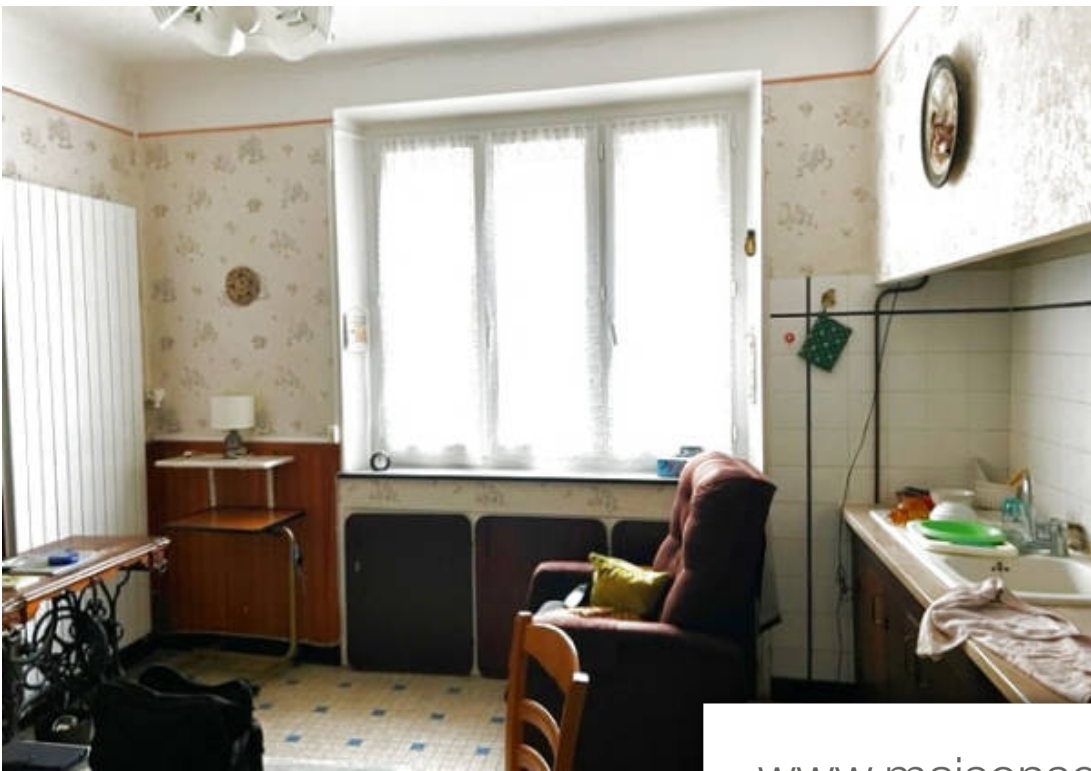

www.maisonsetappartements.fr