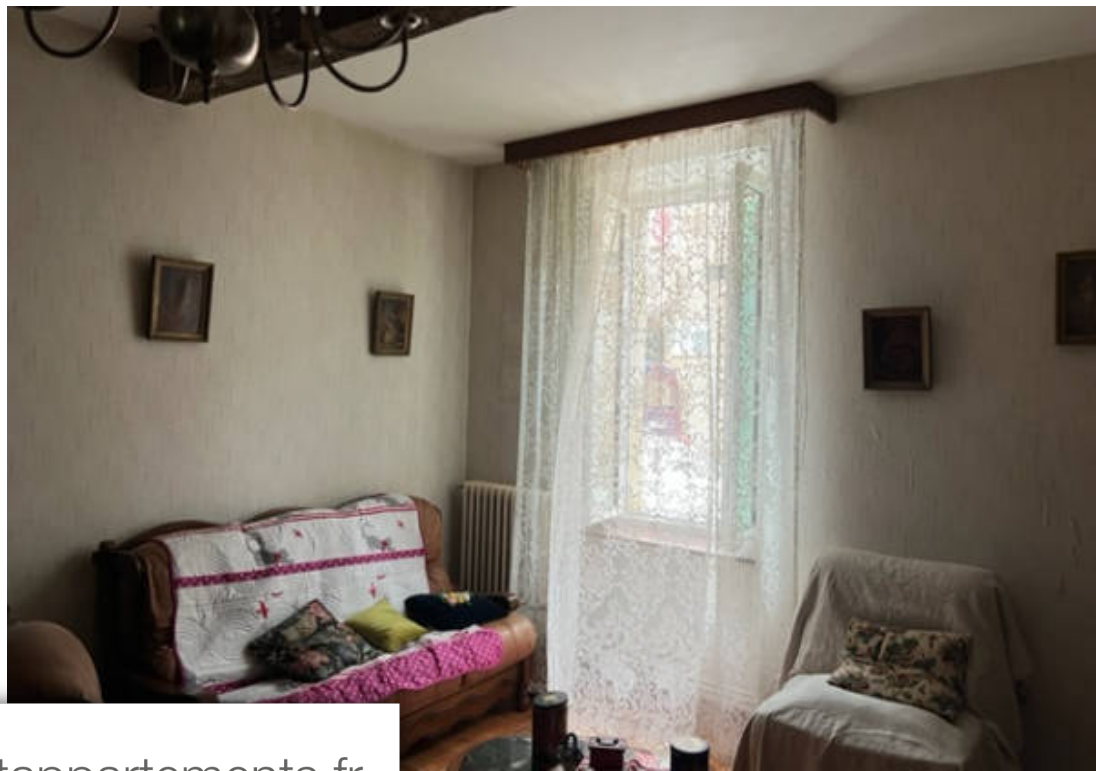

www.maisonsetappartements.fr