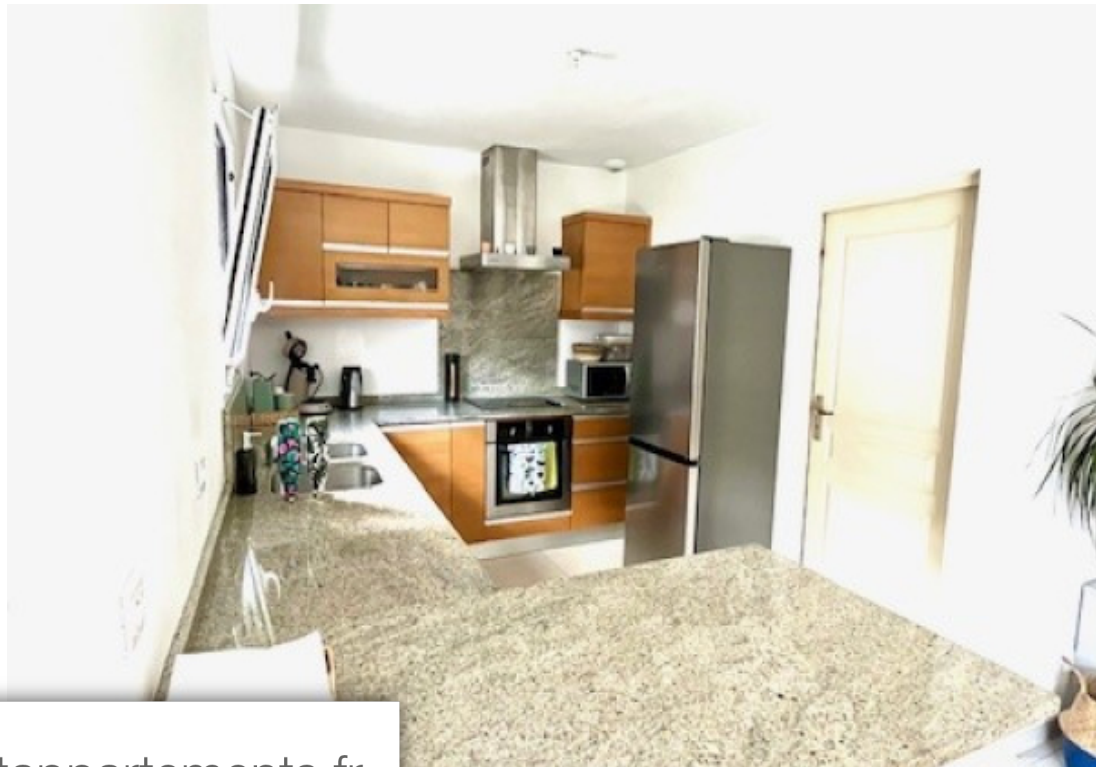

www.maisonsetappartements.fr