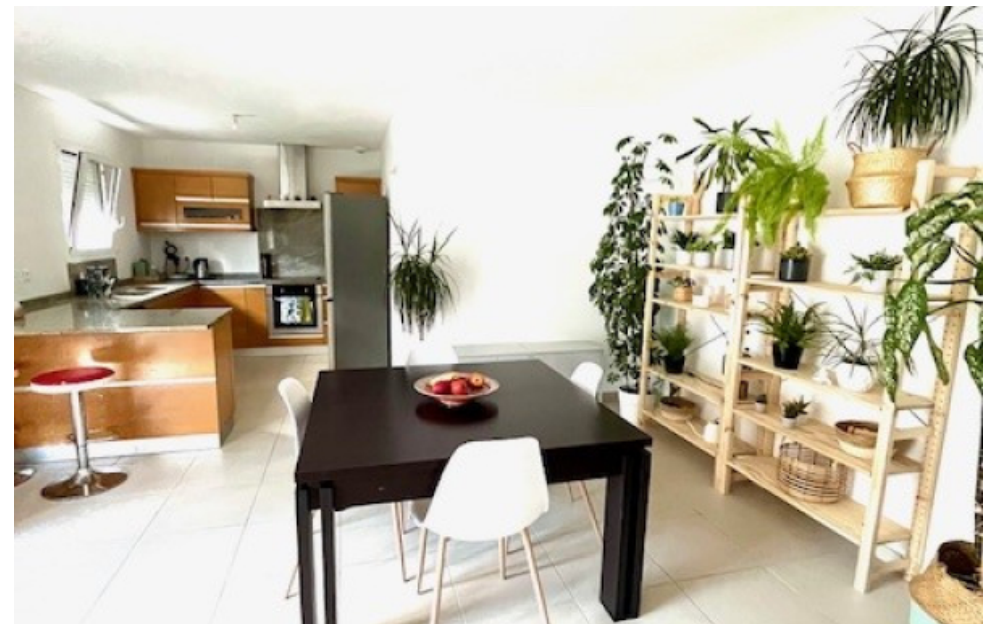

Maison contemporaine Secteur Tresses composée: D'une entrée, salon, séjour, cuisine us équipée, 2 chambres, salle d'eau, wc, garage de 15 m2 , parcelle de 227 m2env , à proximité des commerces et commodités.

CABINET MELE

2 Route du bord de l'eau - 33270 BOULIAC

[Contacter l'agence](#)

[Voir tous les biens de cette agence](#)