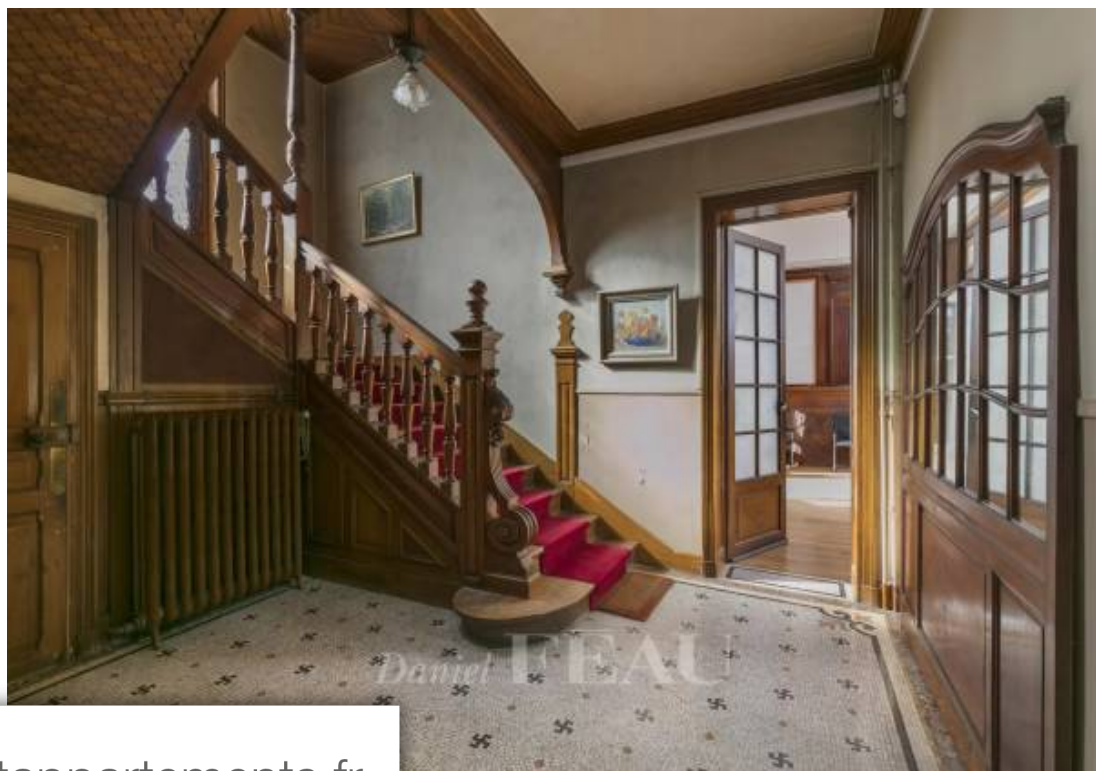

www.maisonsetappartements.fr