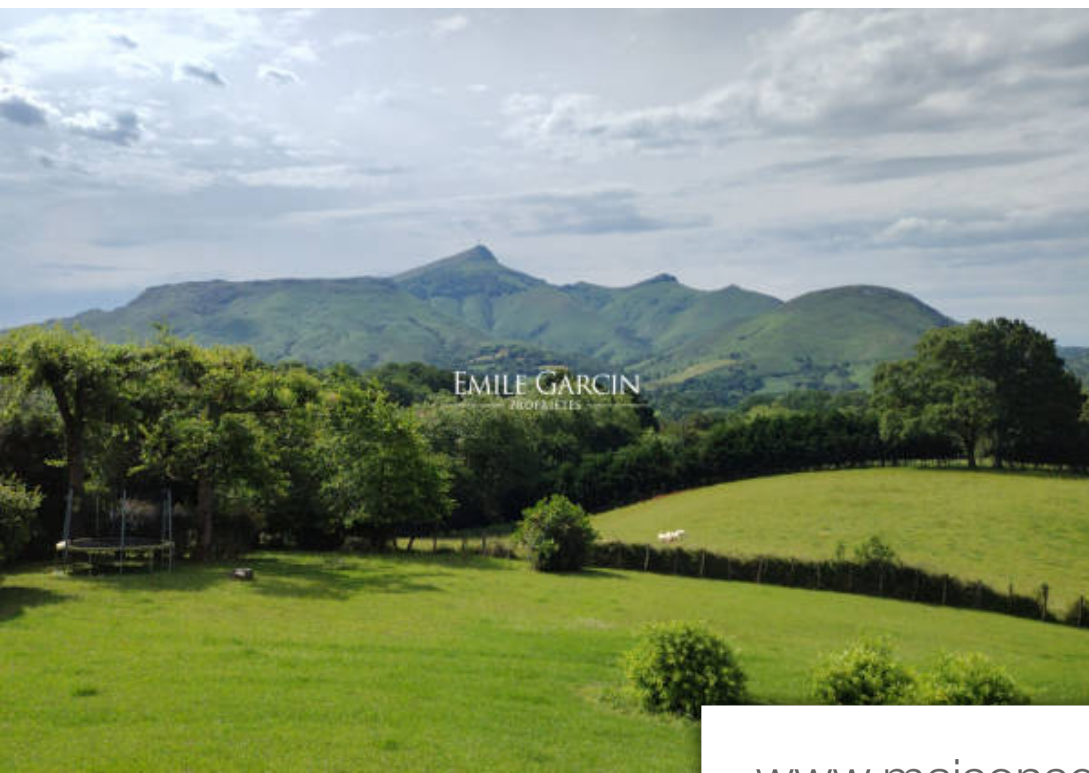

www.maisonsetappartements.fr