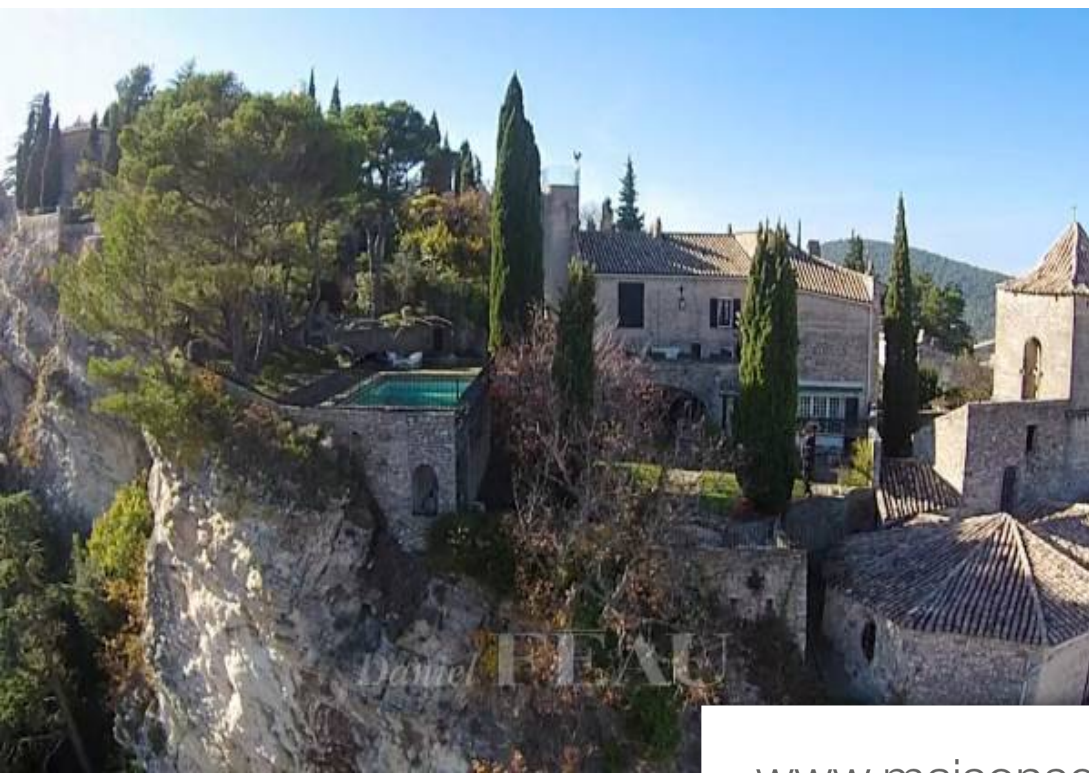

www.maisonsetappartements.fr