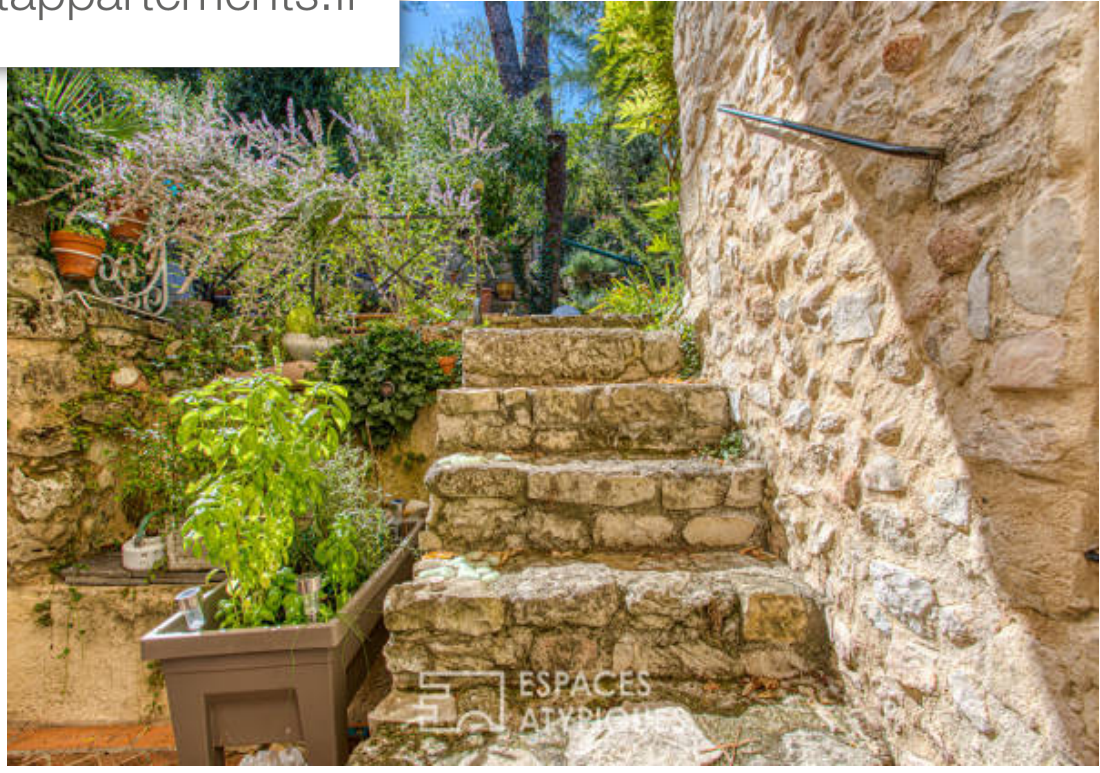

ESPACES ATYPIQUES