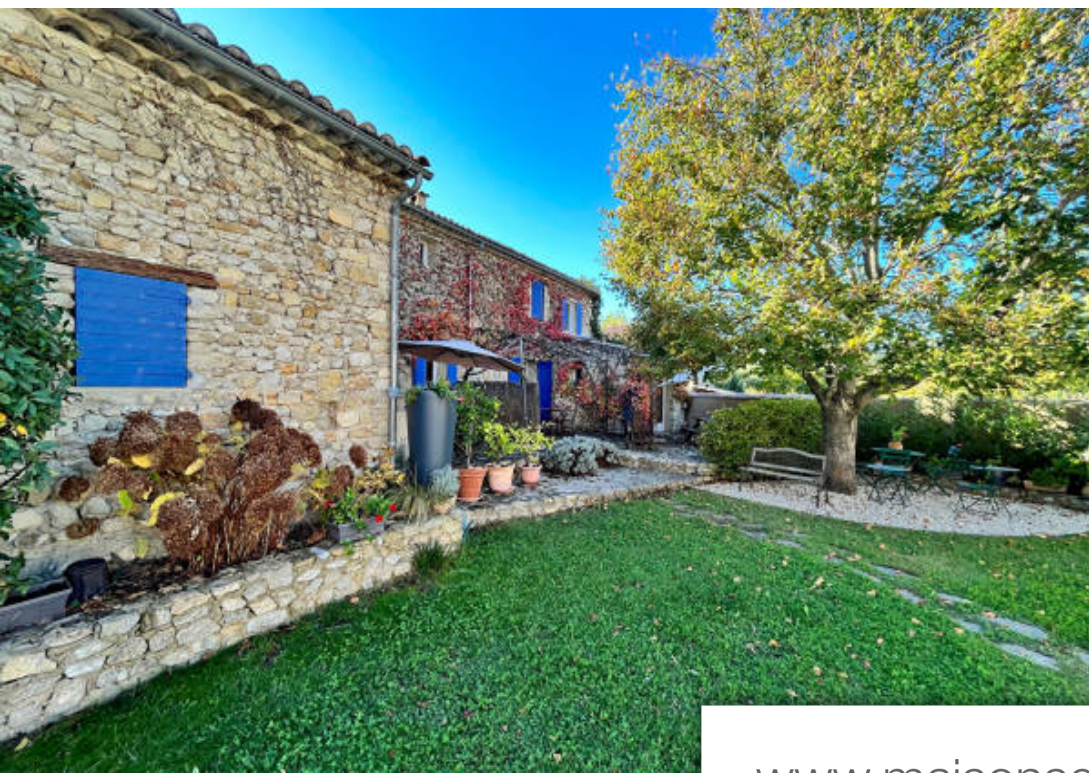

www.maisonsetappartements.fr