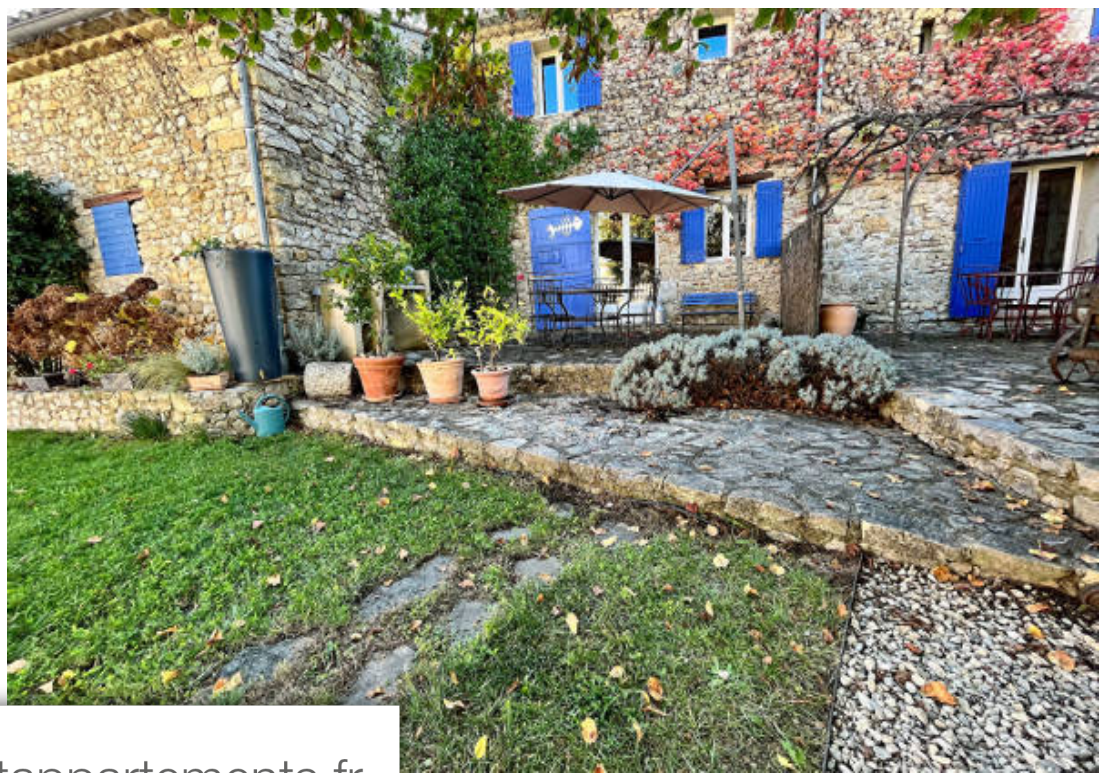

www.maisonsetappartements.fr