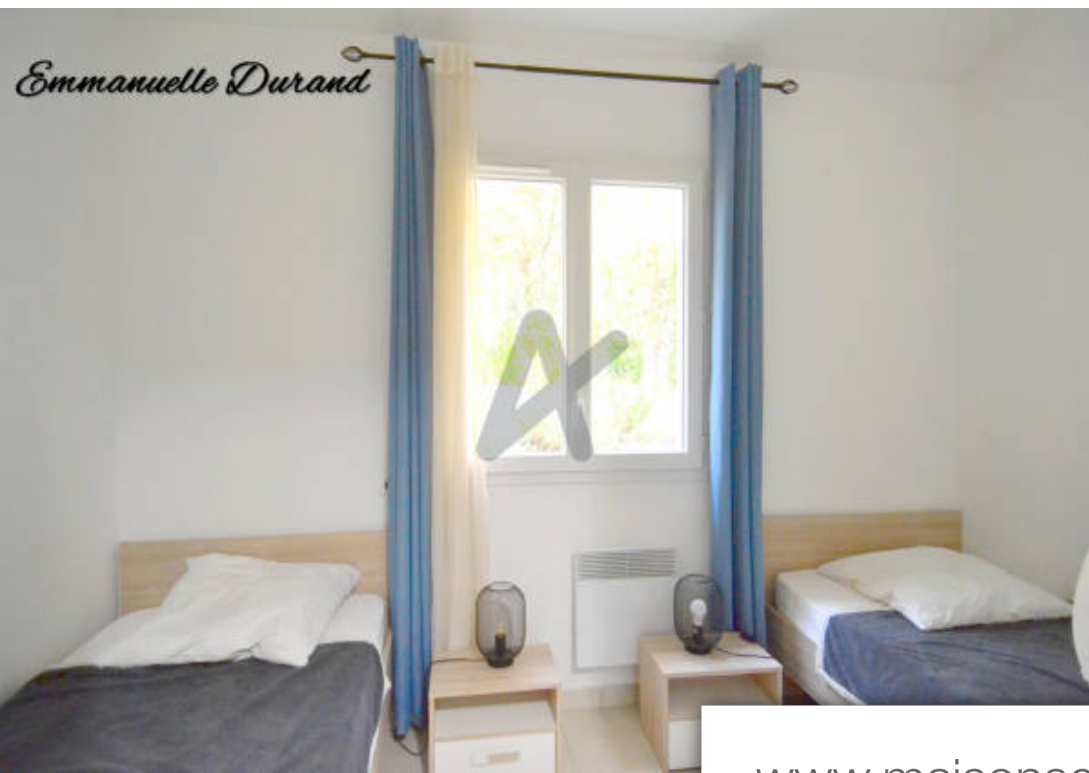

Emmanuelle Durand