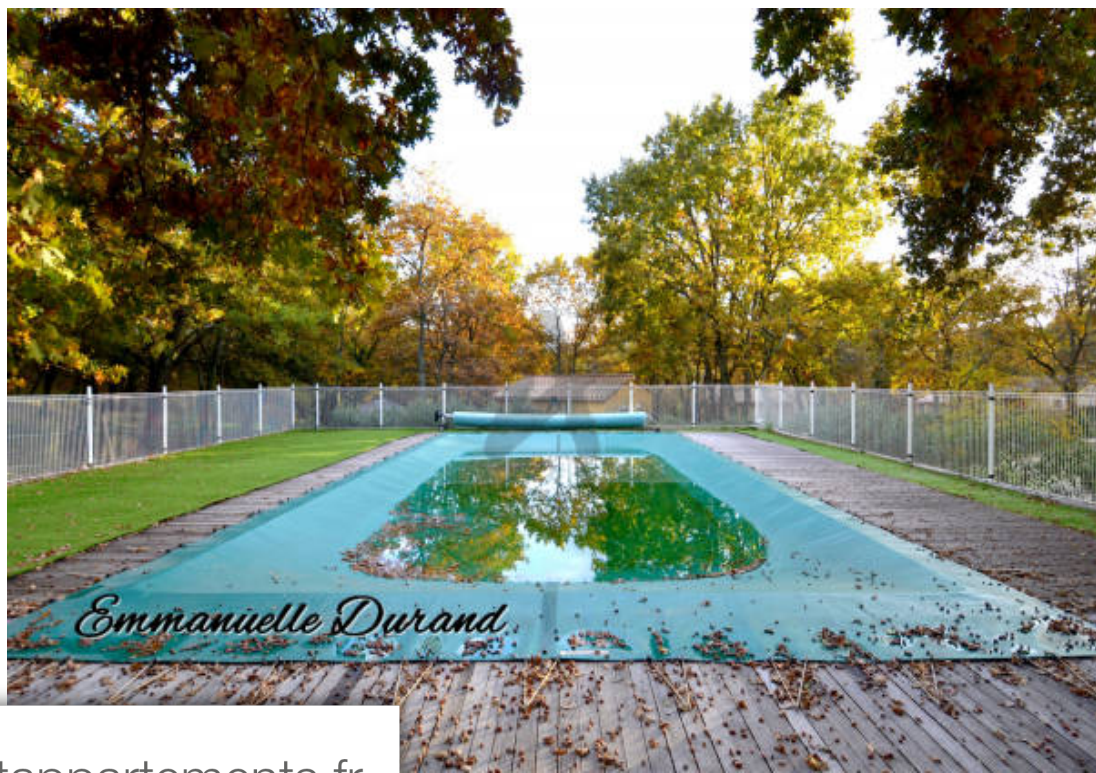

Emmanuelle Durand