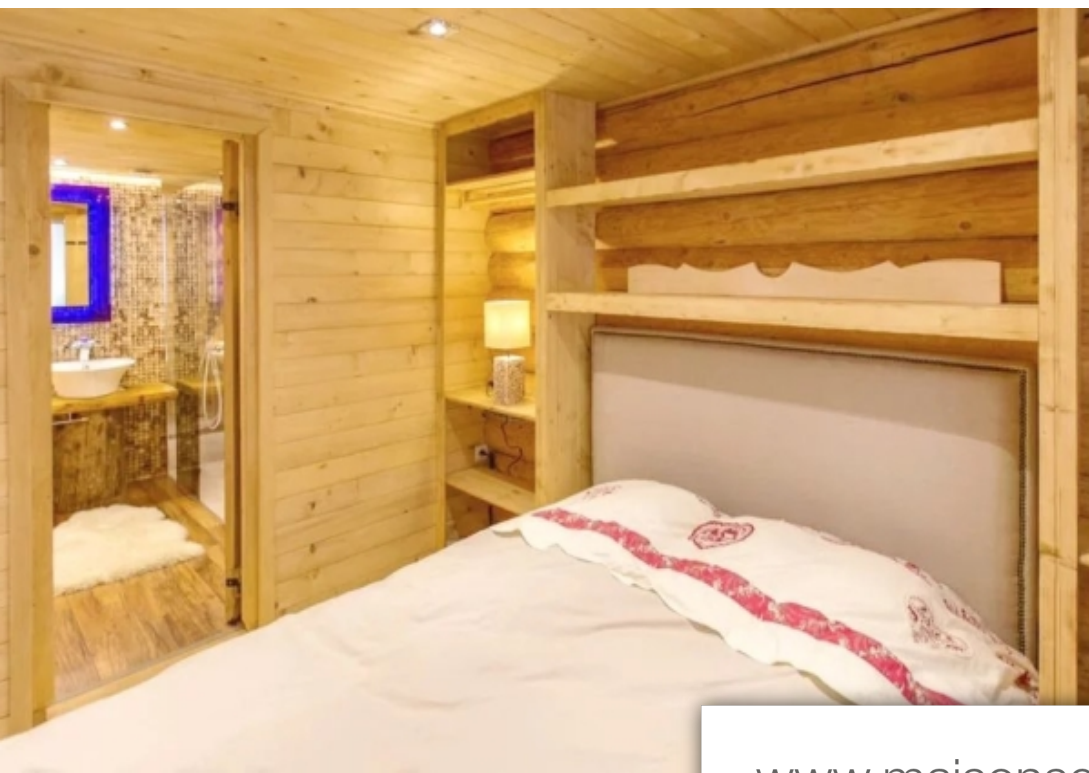

www.maisonsetappartements.fr