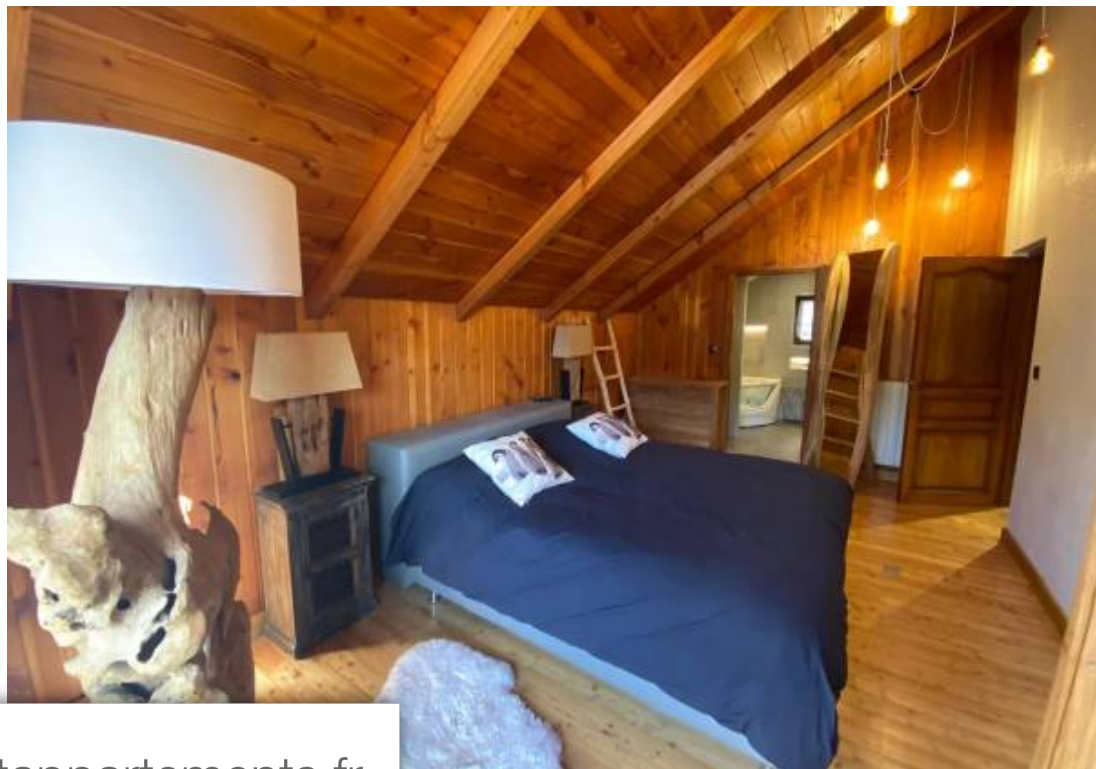

www.maisonsetappartements.fr