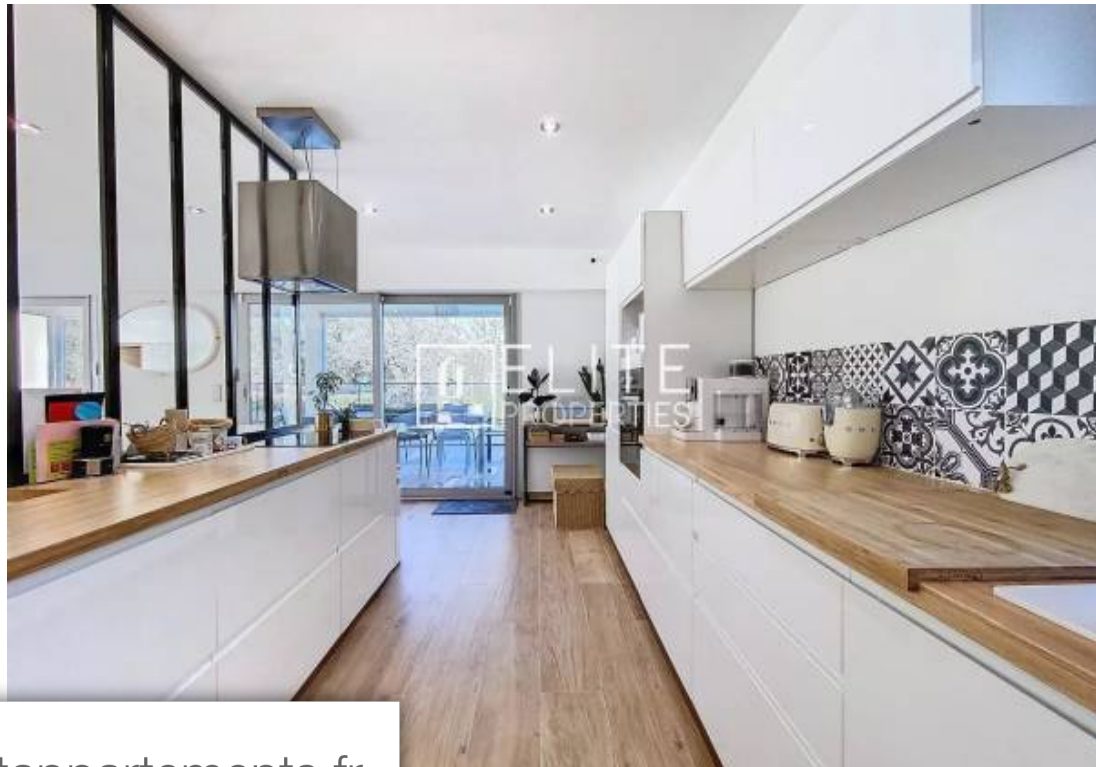

www.maisonsetappartements.fr