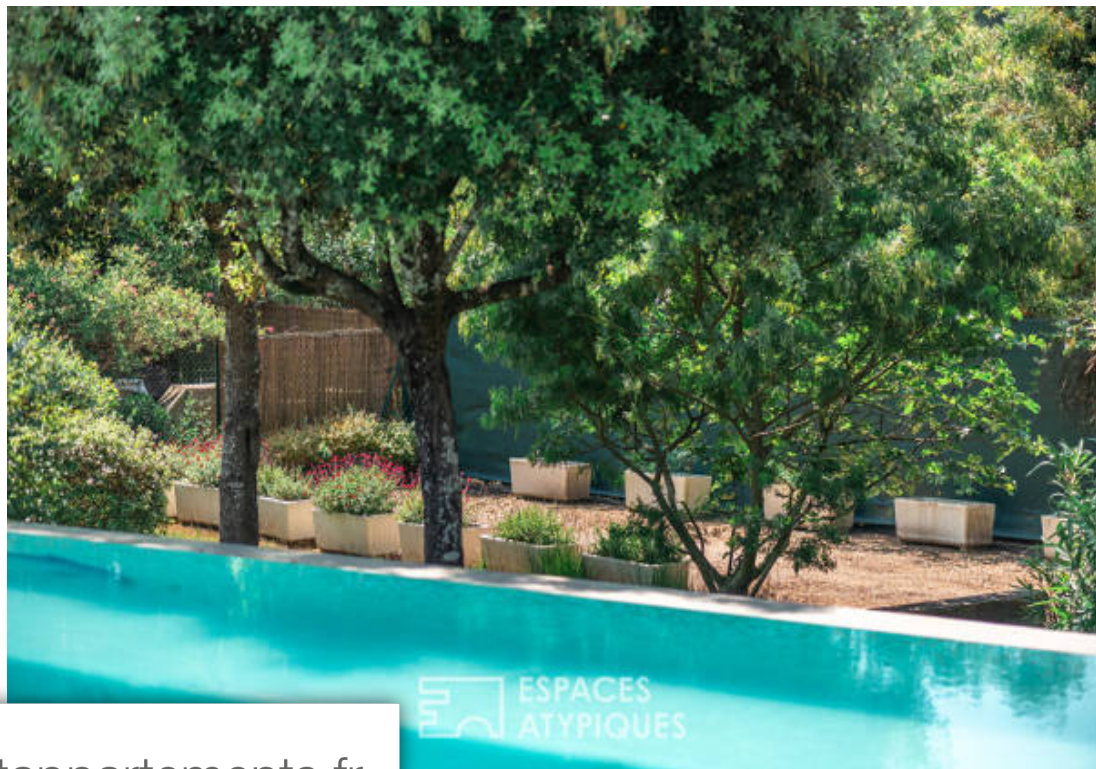

ESPACES
ATYPIQUES

ESPACES
ATYPIQUES

www.maisonsetappartements.fr

ESPACES
ATYPIQUES

ESPACES
ATYPIQUES