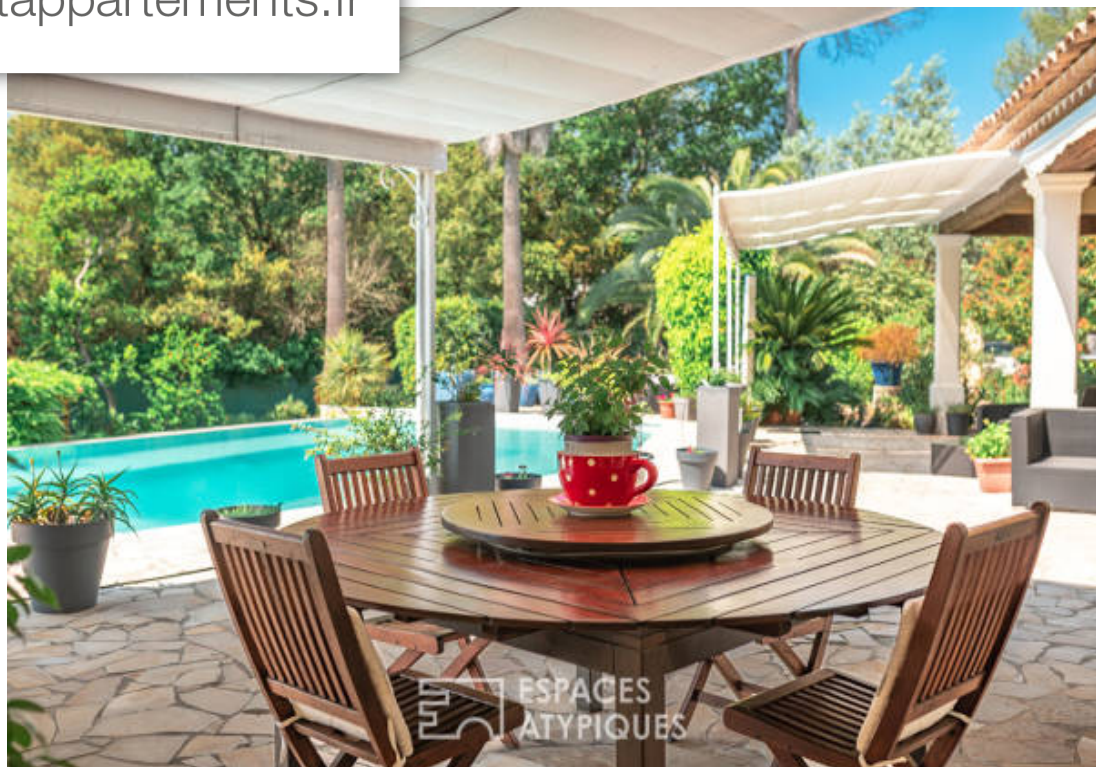

ESPACES
ATYPIQUES