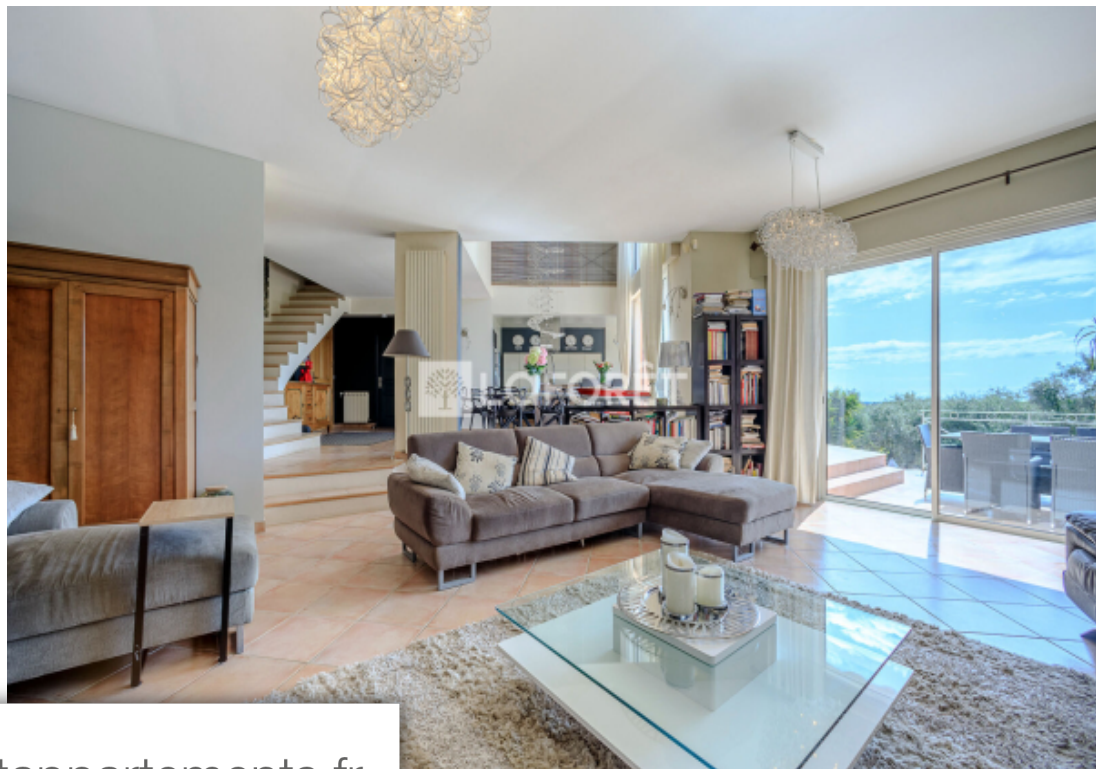

www.maisonsetappartements.fr