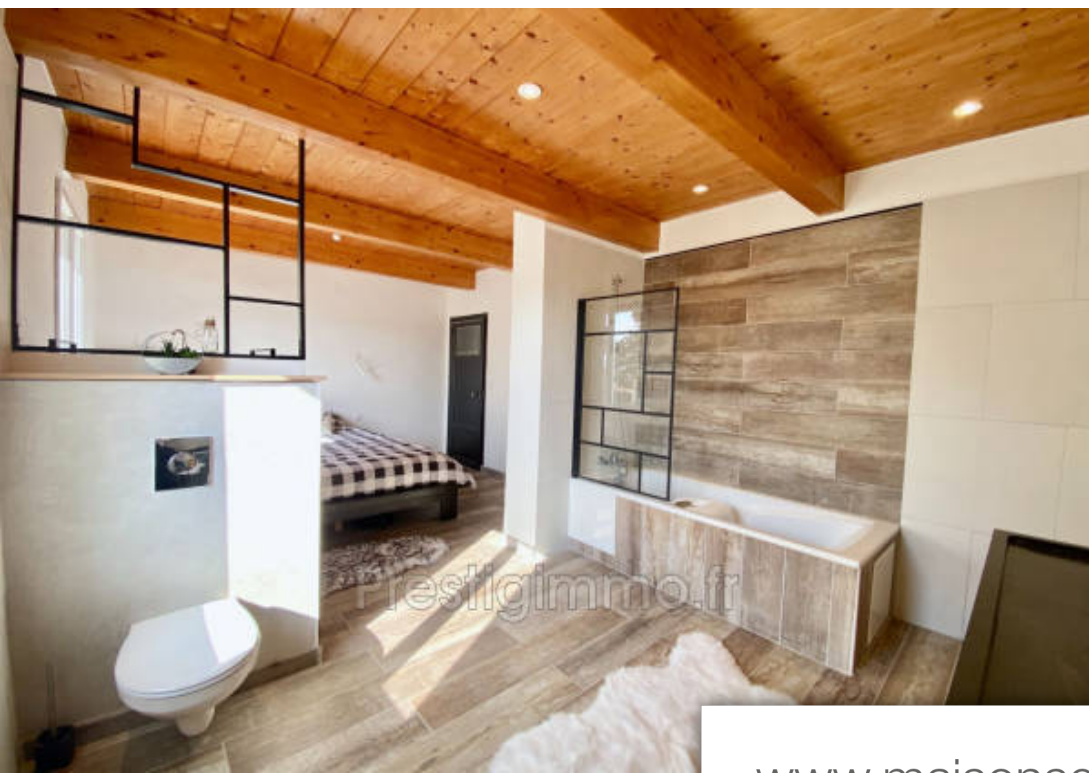

www.maisonsetappartements.fr