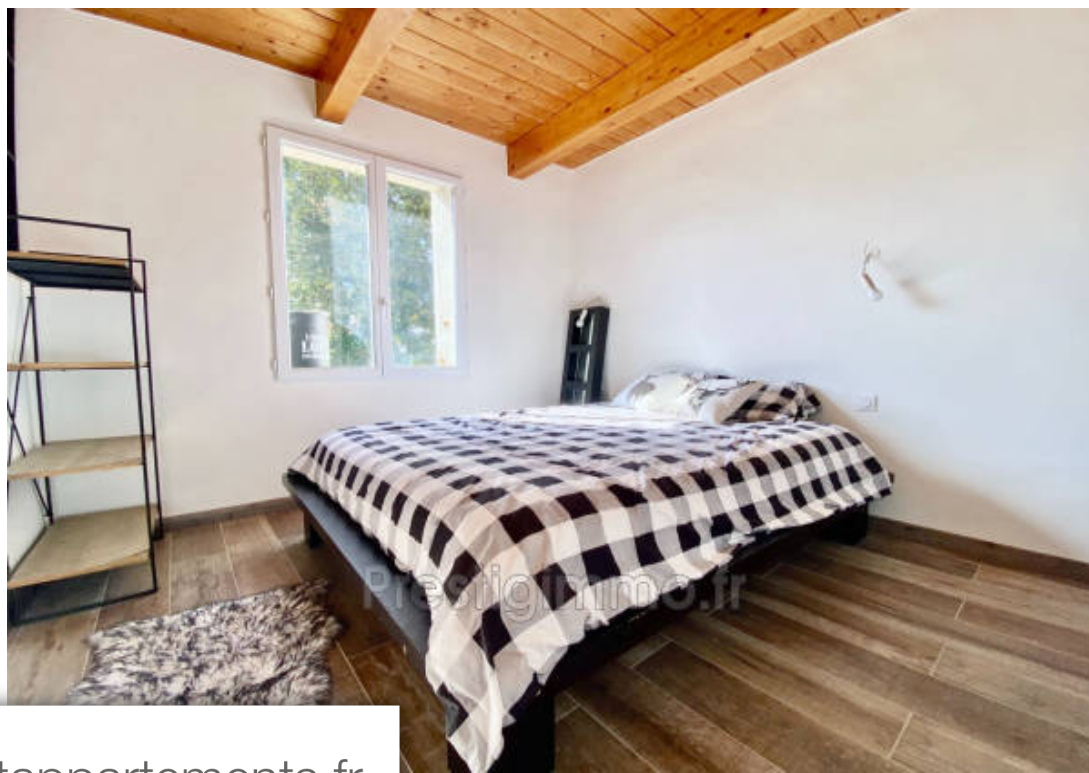

www.maisonsetappartements.fr