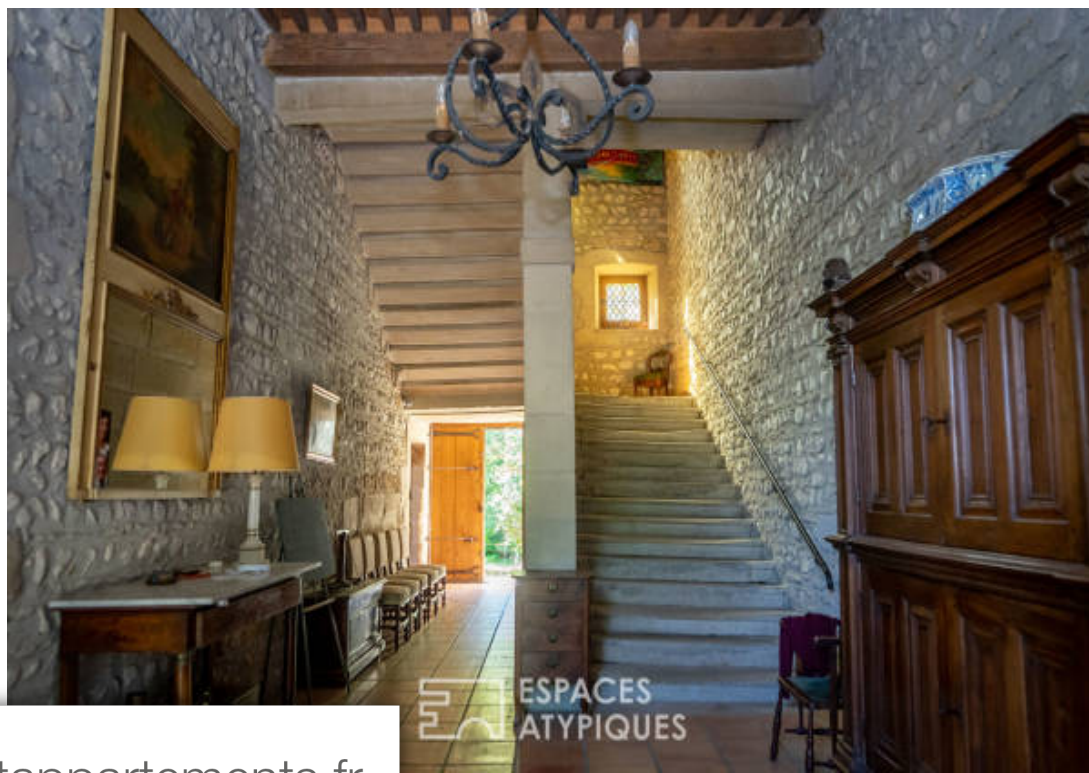

www.maisonsetappartements.fr