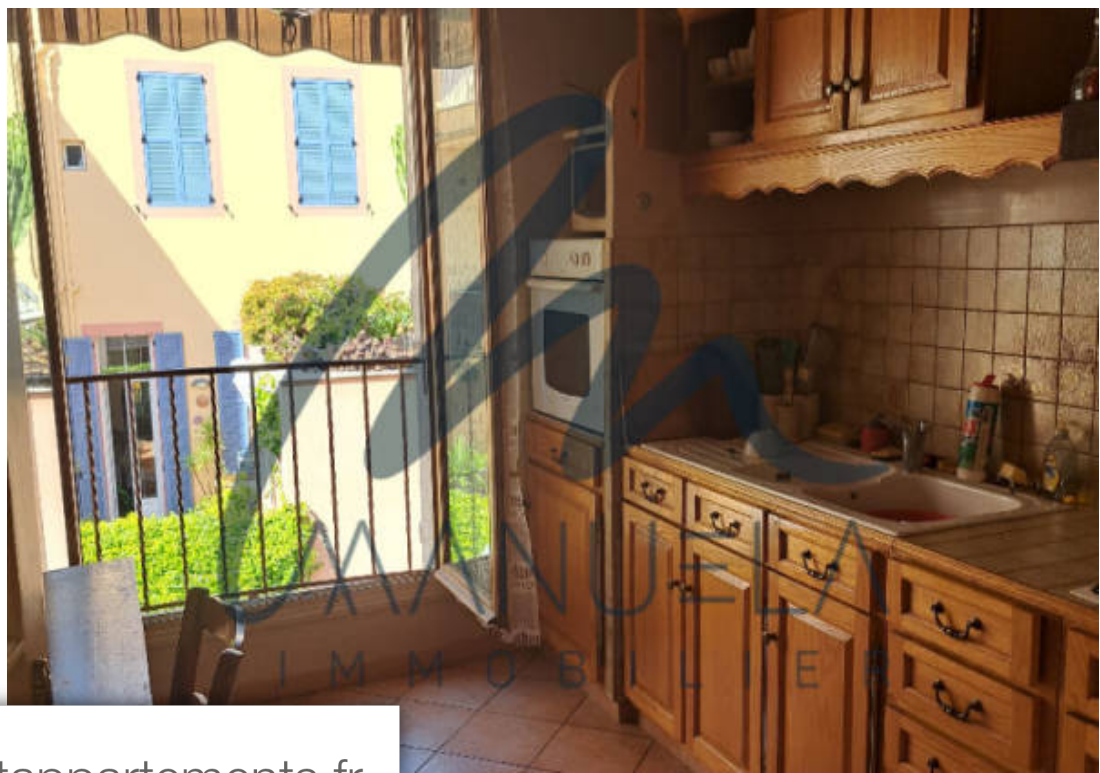

www.maisonsetappartements.fr