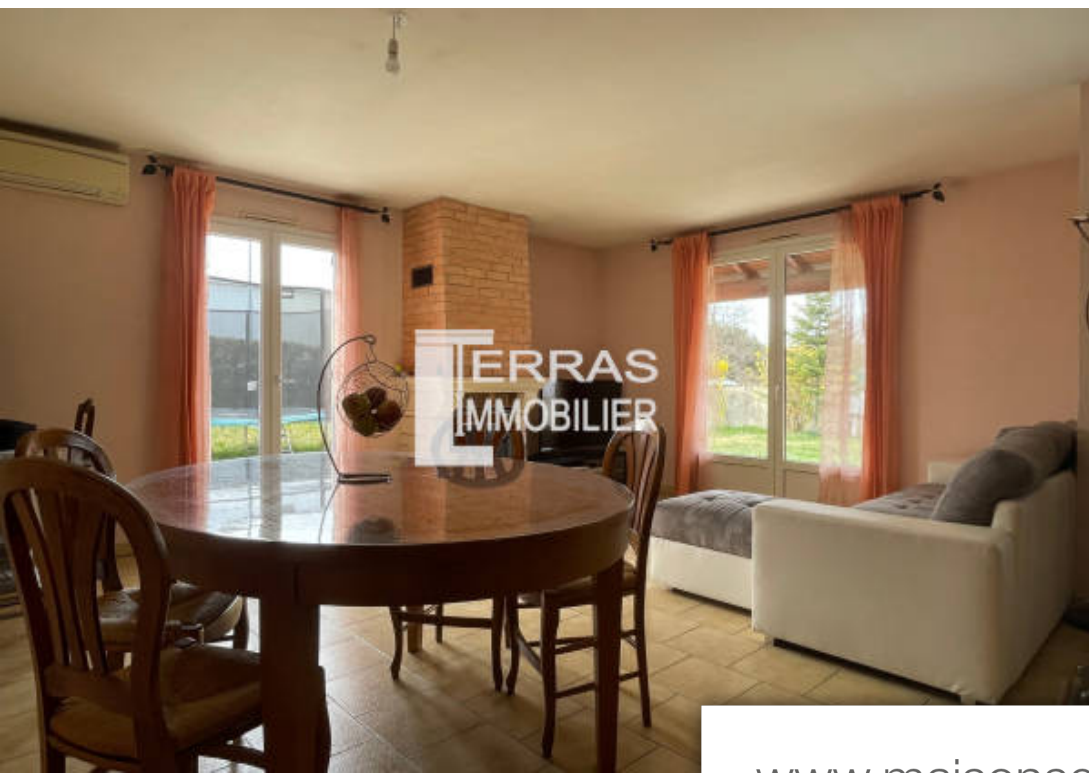

TERRAS
IMMOBILIER