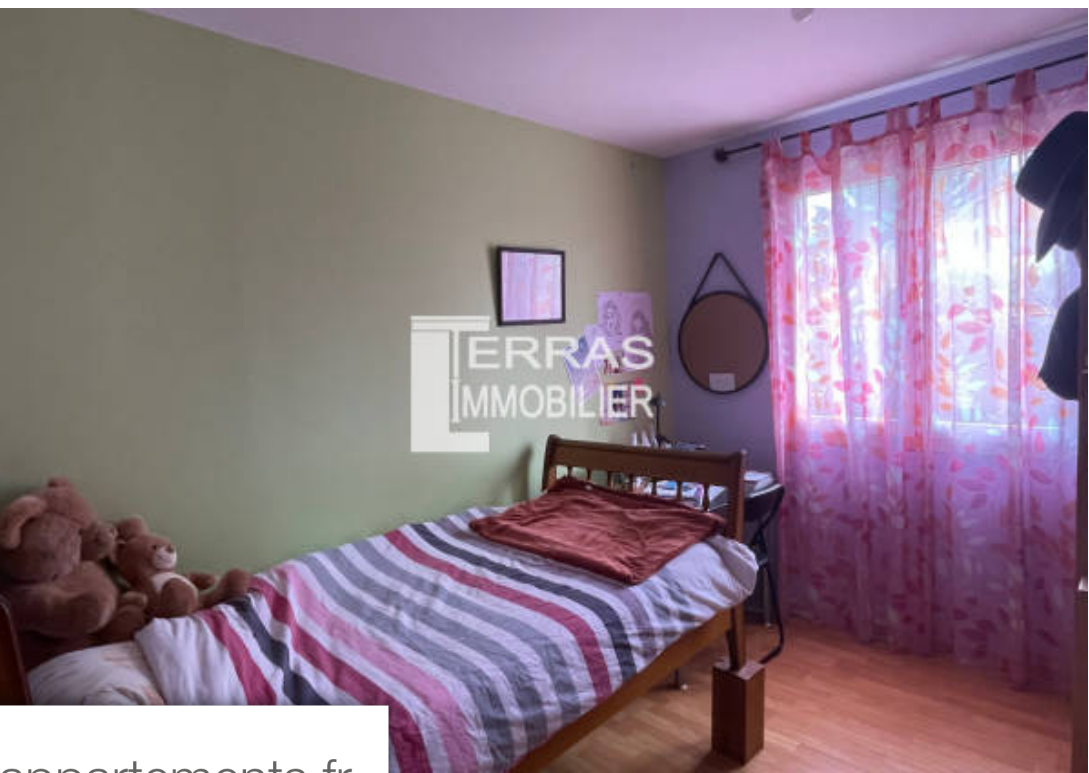

TERRAS
IMMOBILIER

TERRAS
IMMOBILIER

www.maisonsetappartements.fr

TERRAS
IMMOBILIER

TERRAS
IMMOBILIER