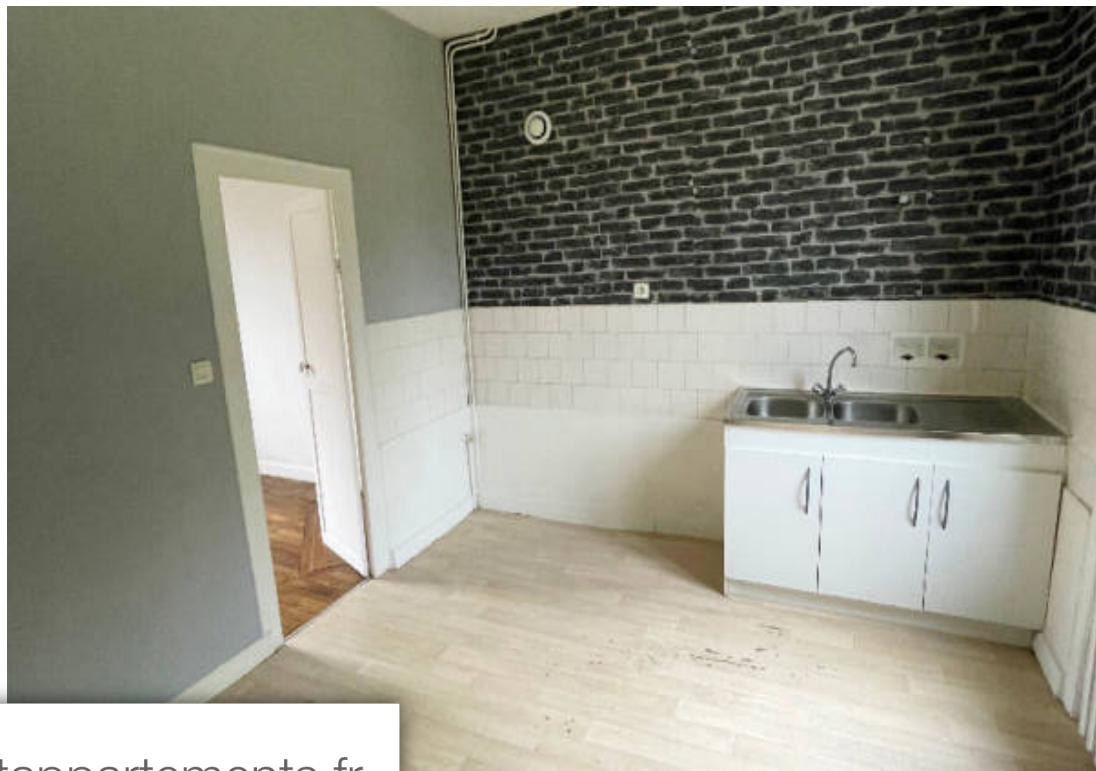

www.maisonsetappartements.fr