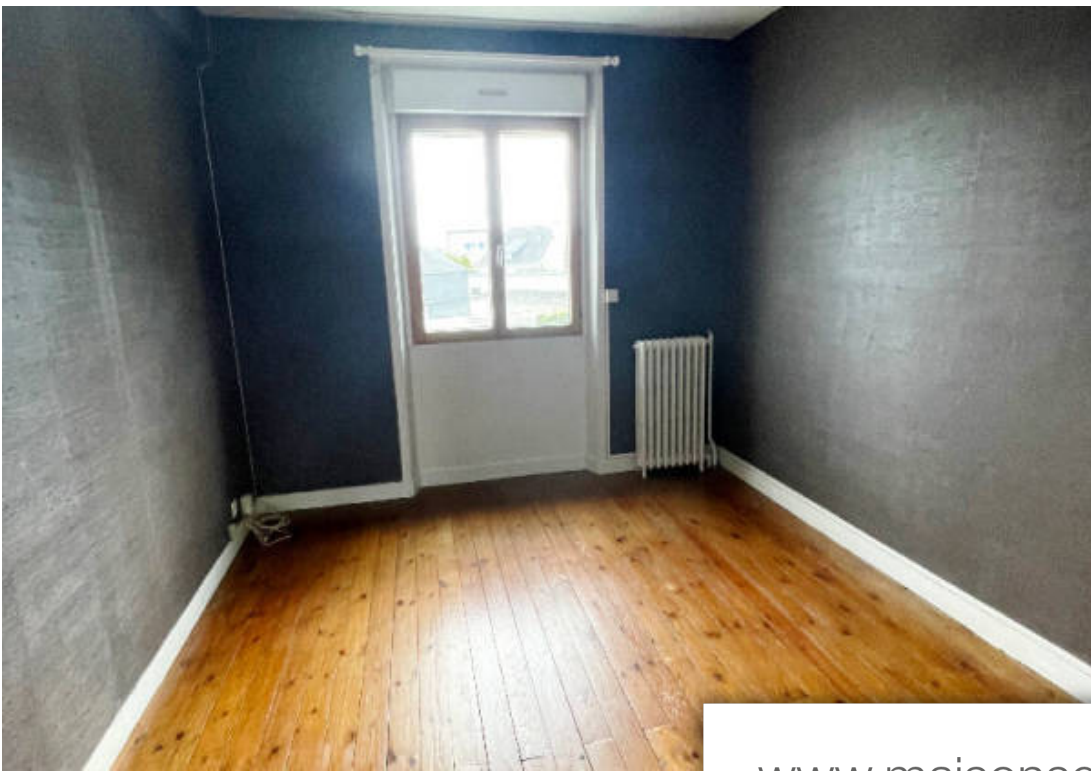

www.maisonsetappartements.fr