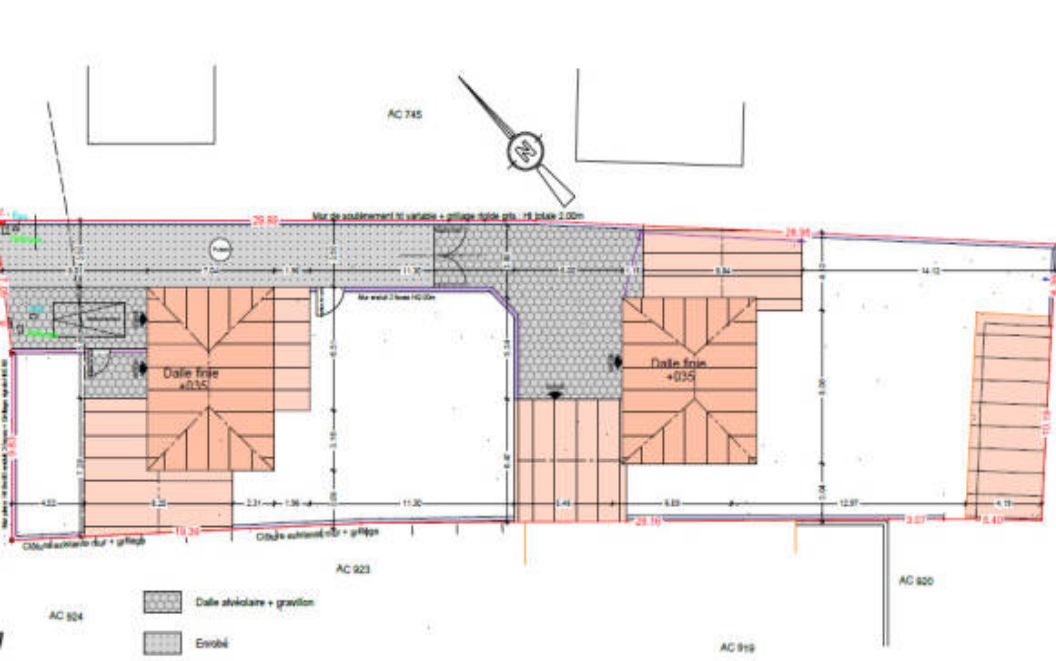

Le Clos Chasse Marée

www.maisonsetappartements.fr