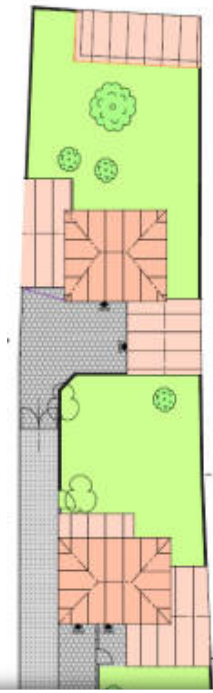

Le Clos Chasse Marée

www.maisonsetappartements.fr