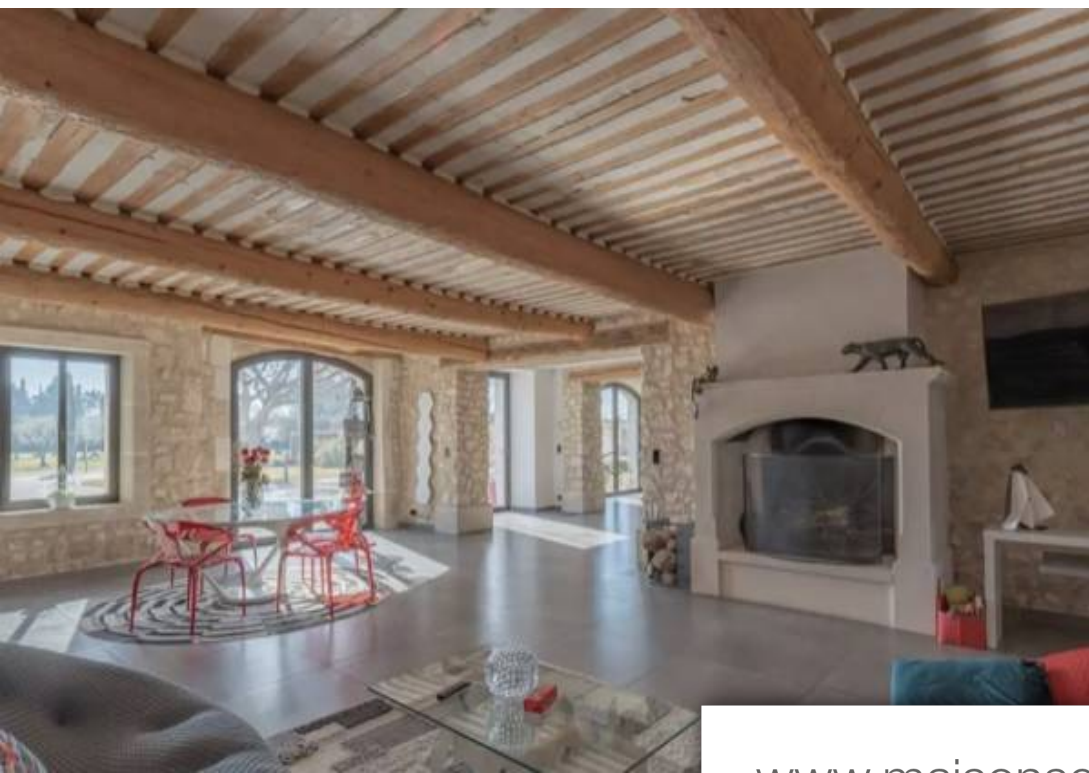

www.maisonsetappartements.fr