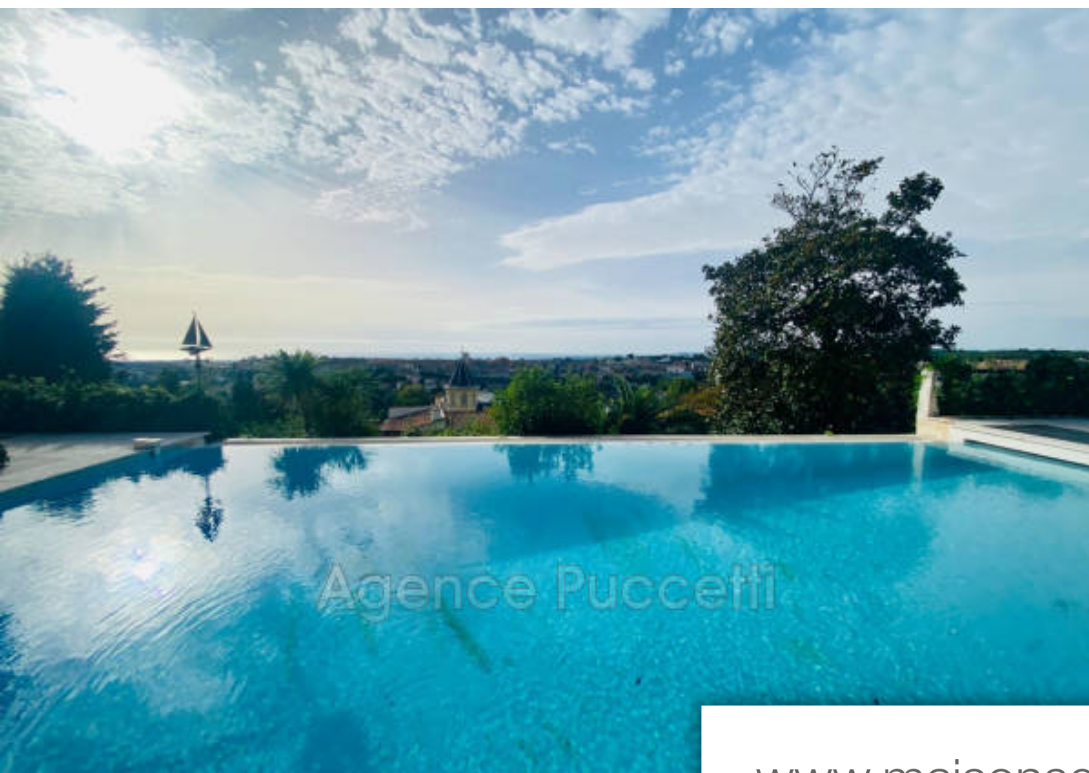

www.maisonsetappartements.fr