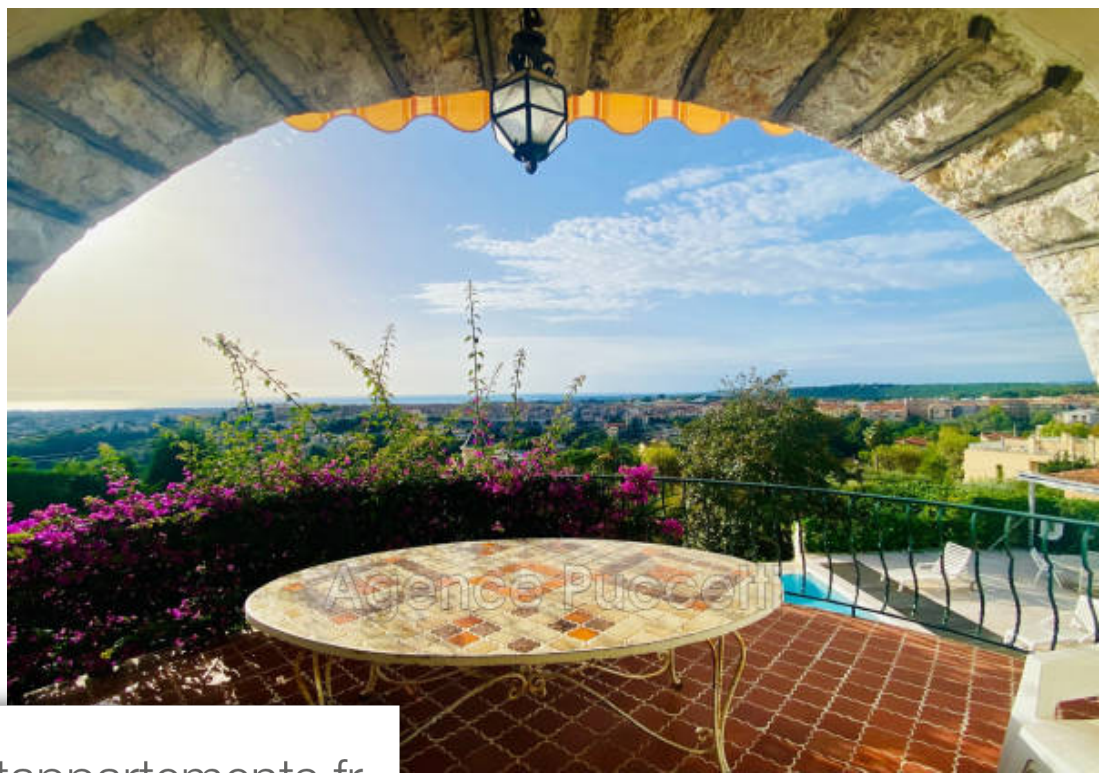

www.maisonsetappartements.fr