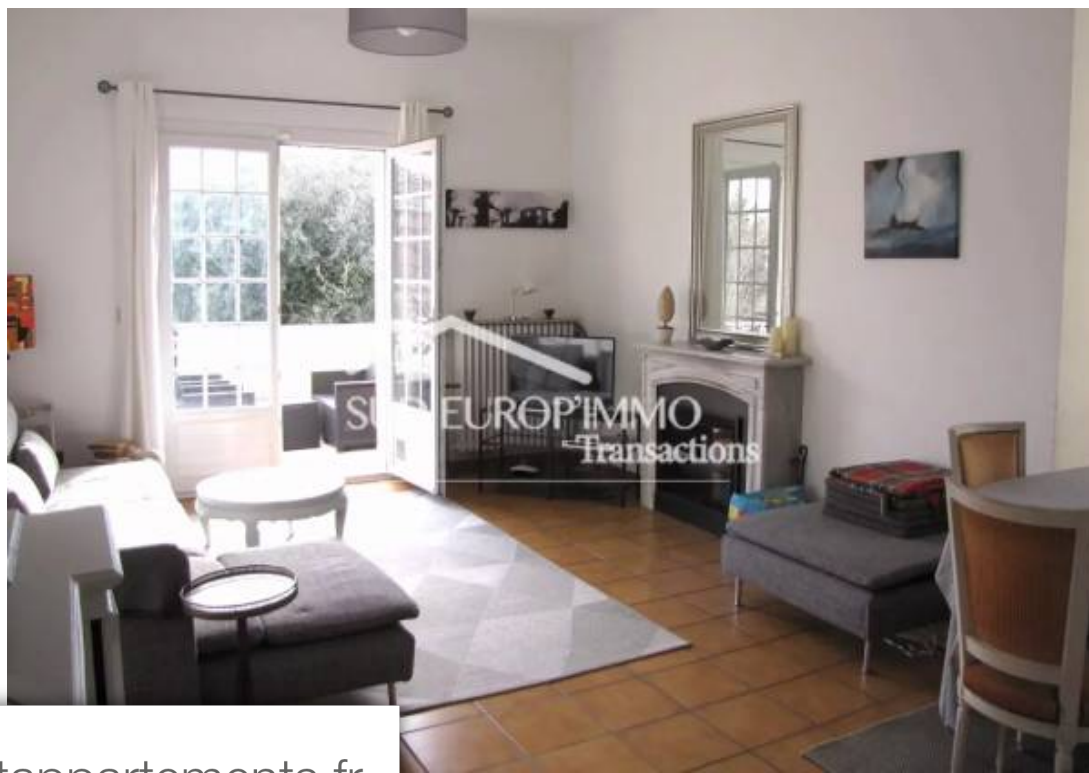

www.maisonsetappartements.fr