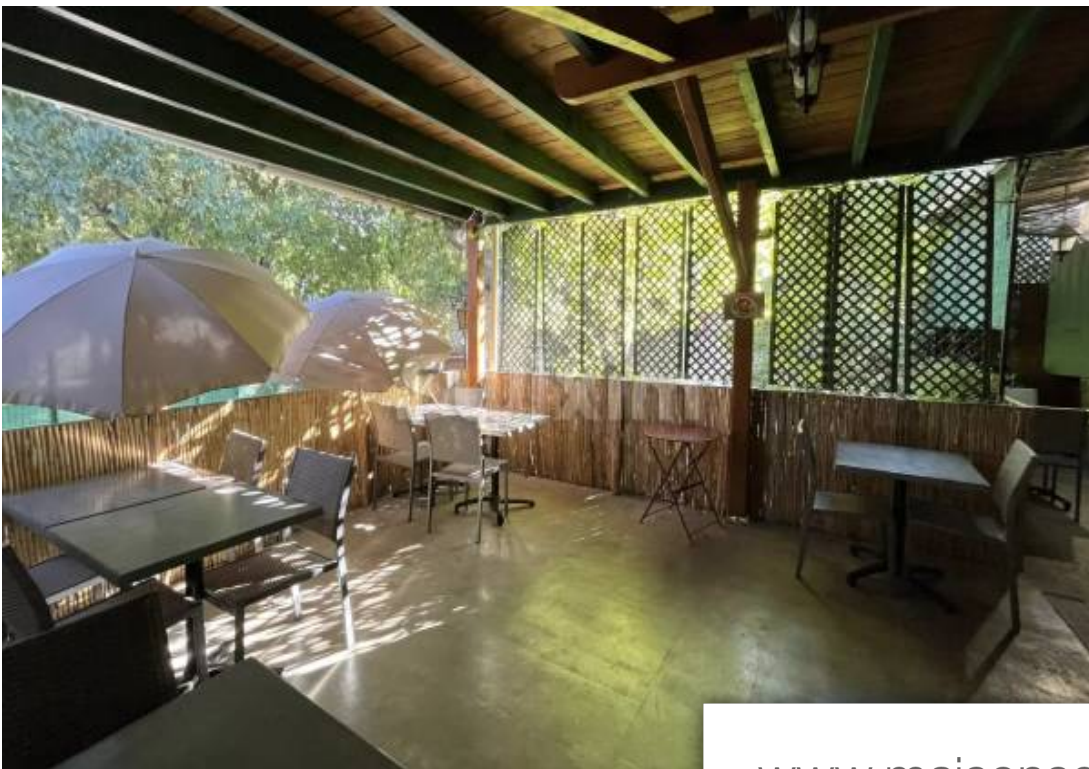

www.maisonsetappartements.fr