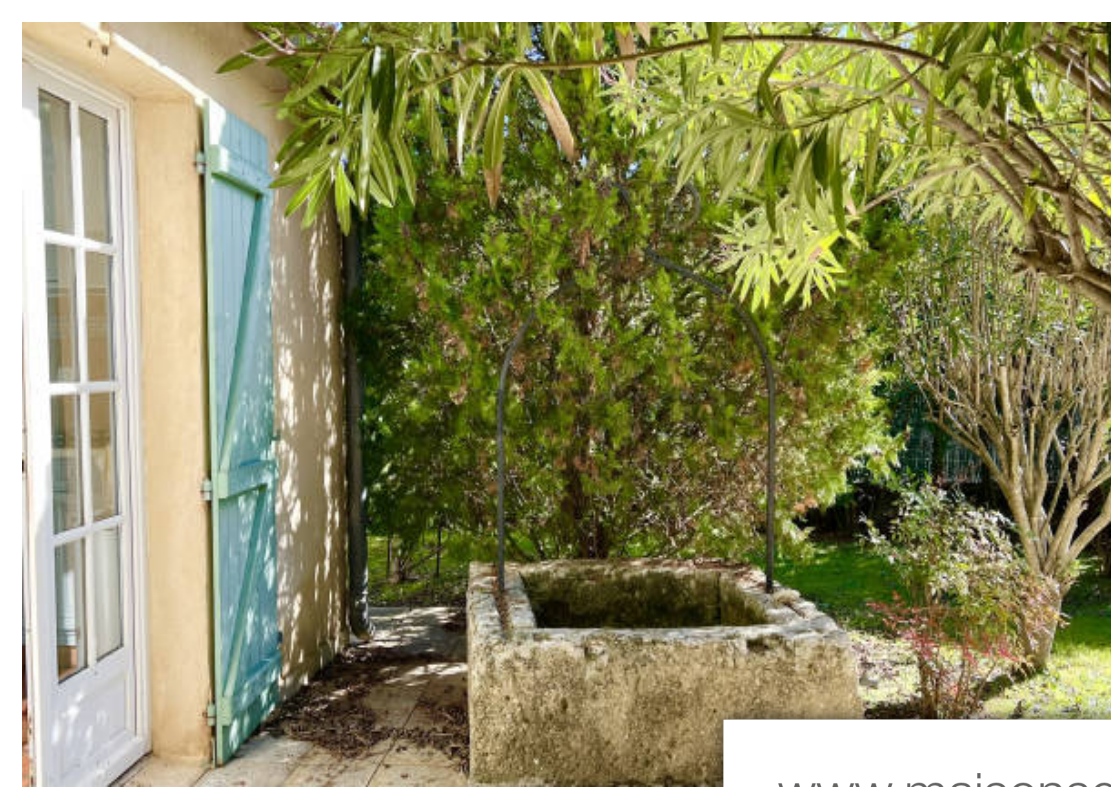

www.maisonsetappartements.fr