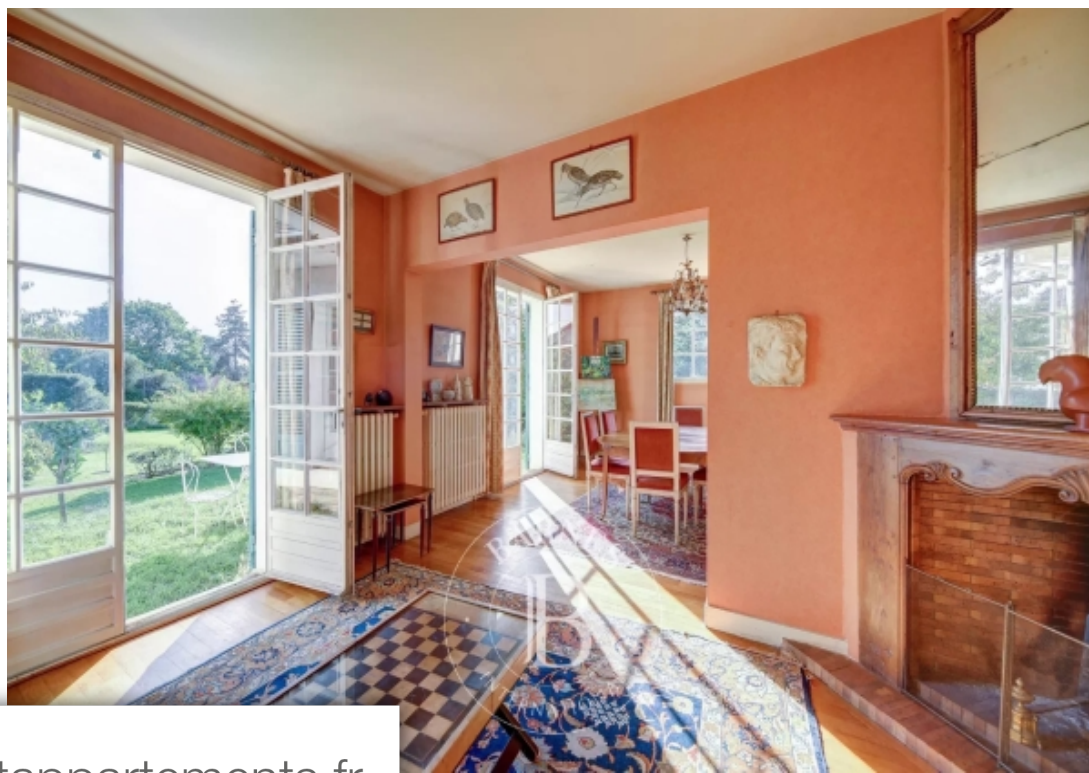

www.maisonsetappartements.fr