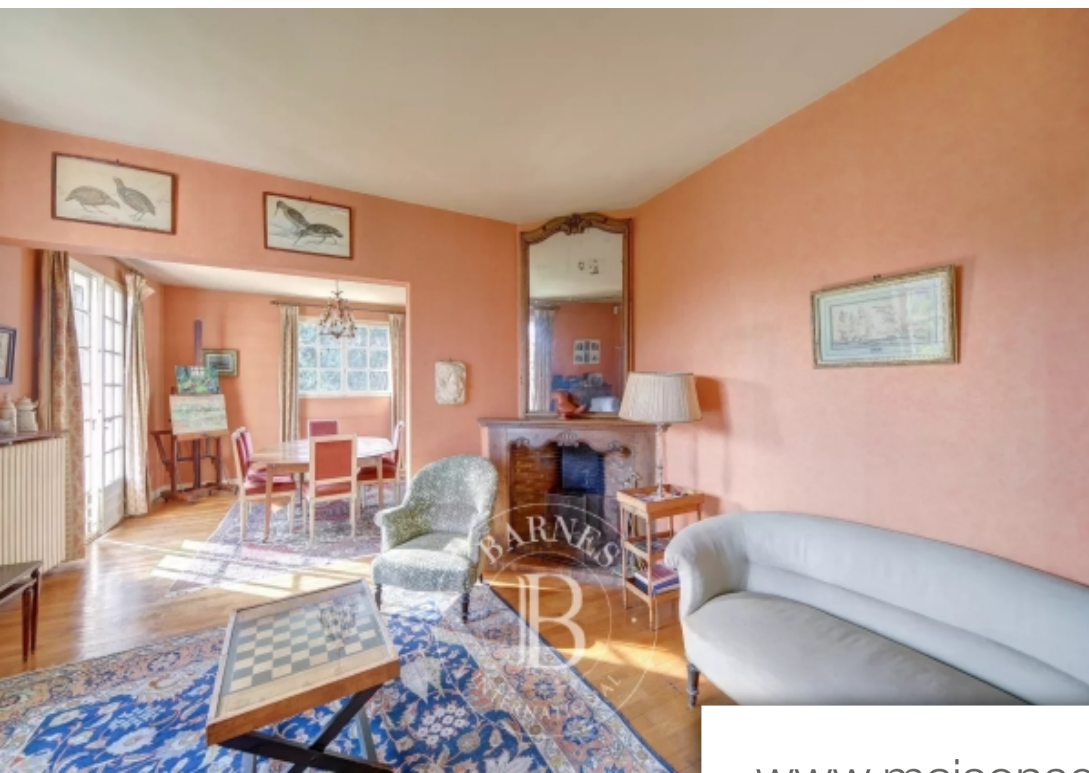

www.maisonsetappartements.fr