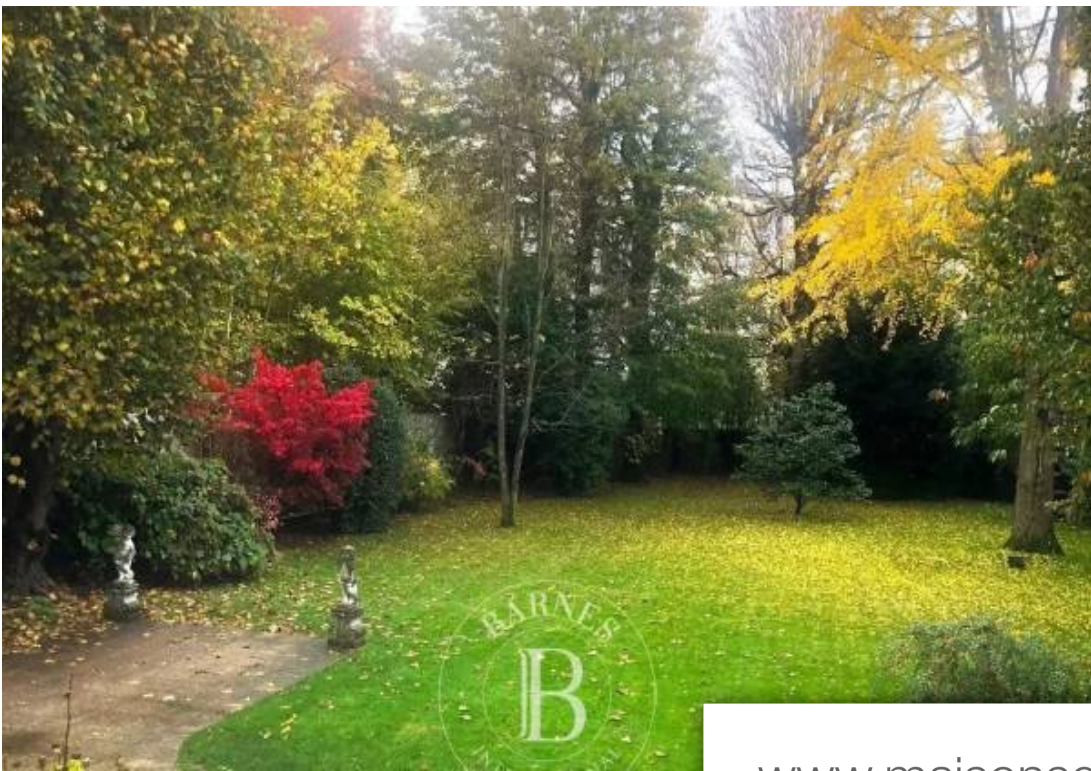

www.maisonsetappartements.fr