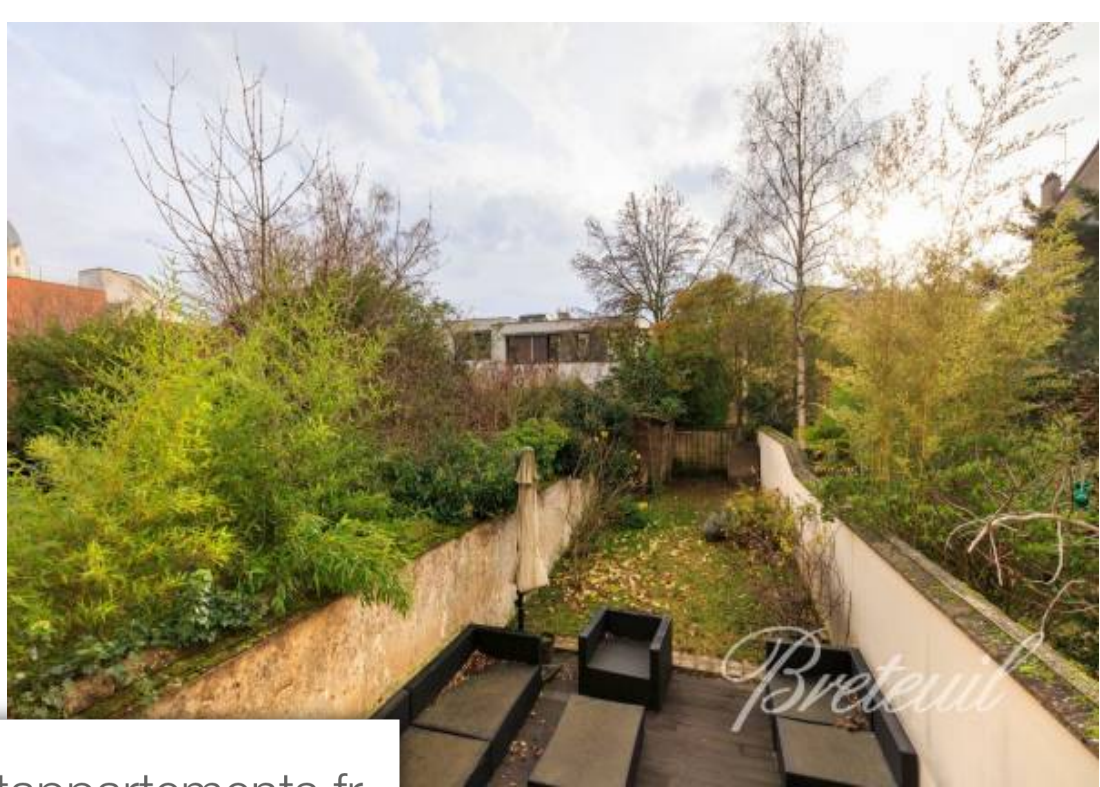

Breteuil

Breteuil

www.maisonsetappartements.fr

Breteuil

Breteuil