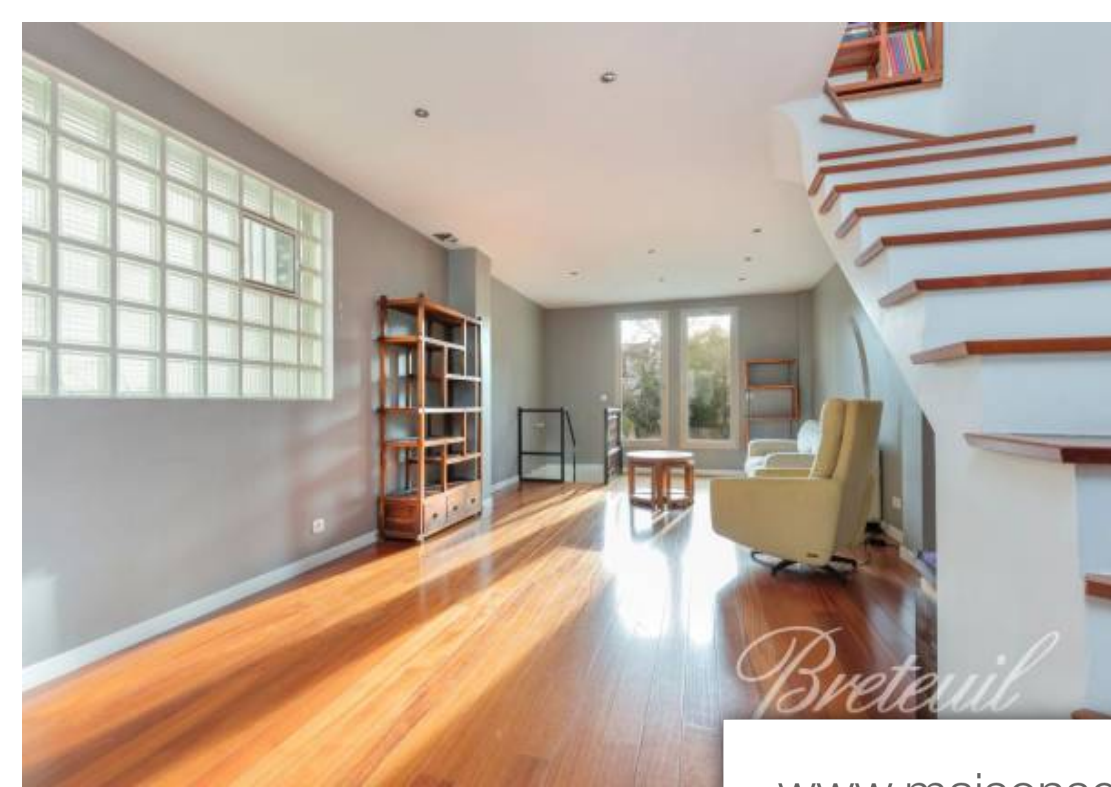

Breteuil

Breteuil

www.maisonsetappartements.fr

Breteuil

Breteuil