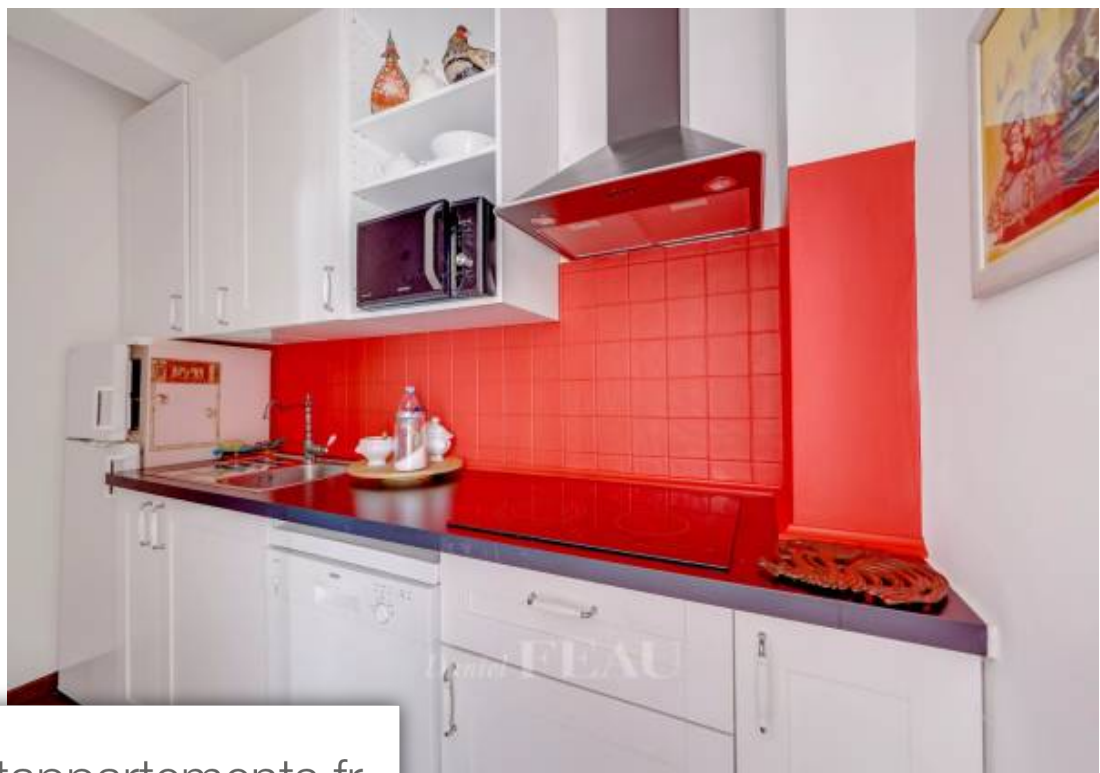

www.maisonsetappartements.fr