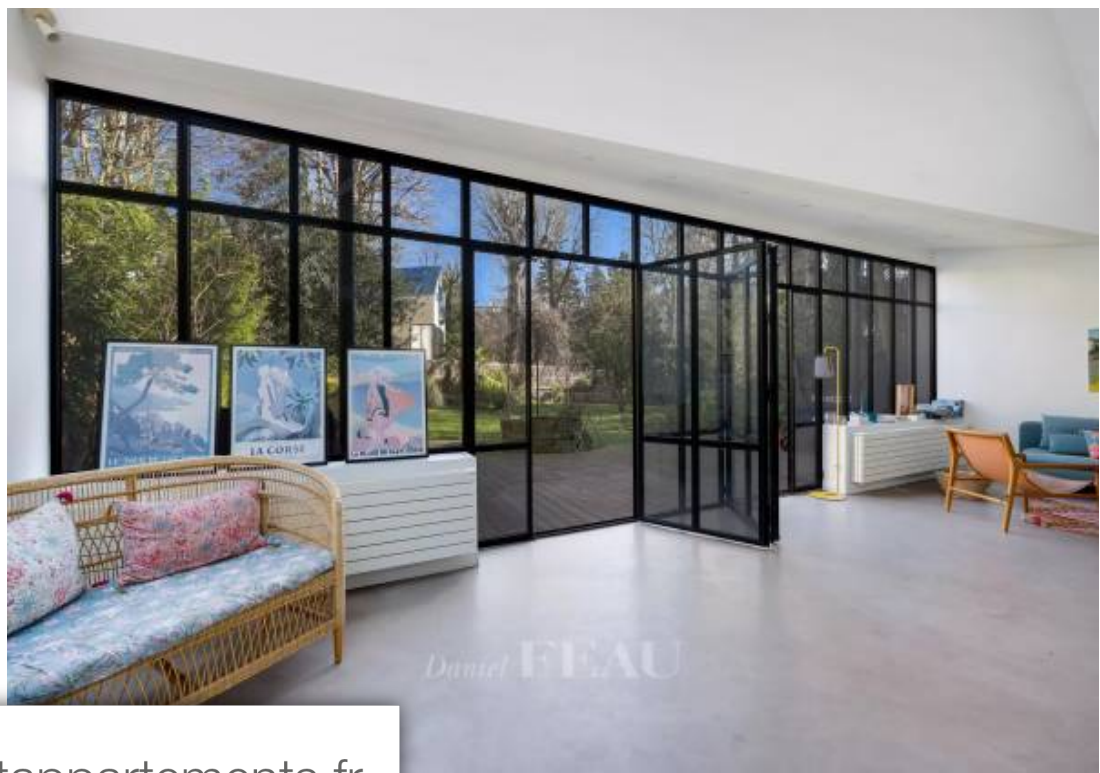

www.maisonsetappartements.fr