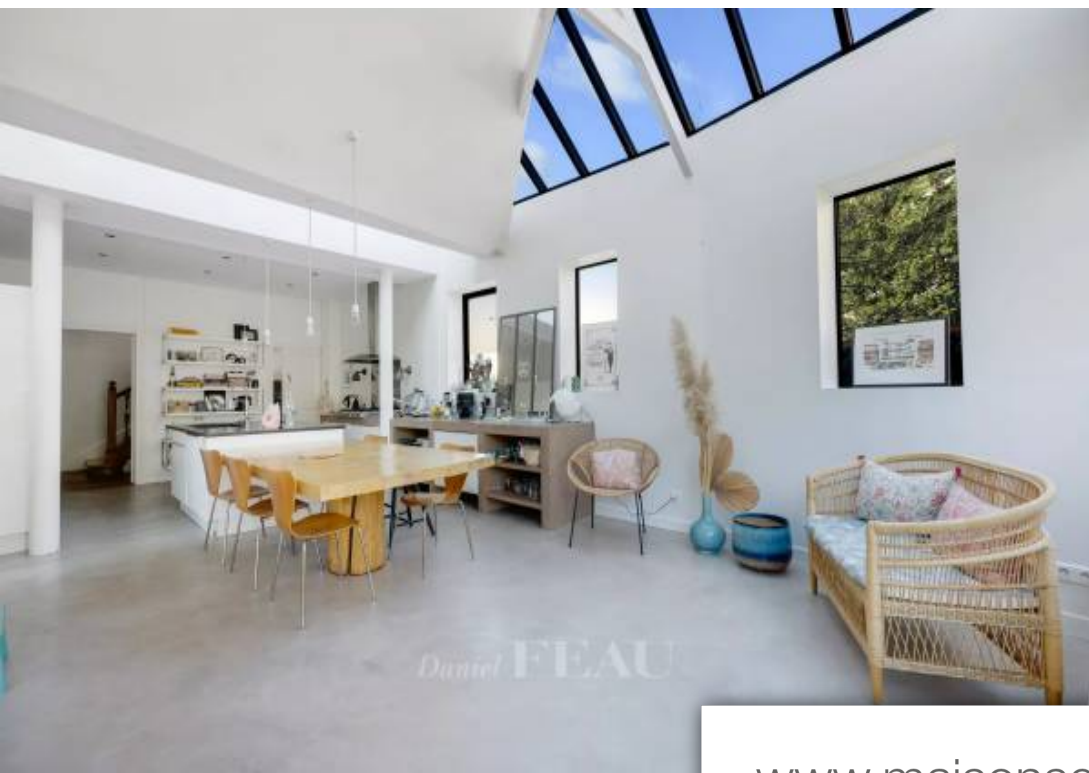

www.maisonsetappartements.fr