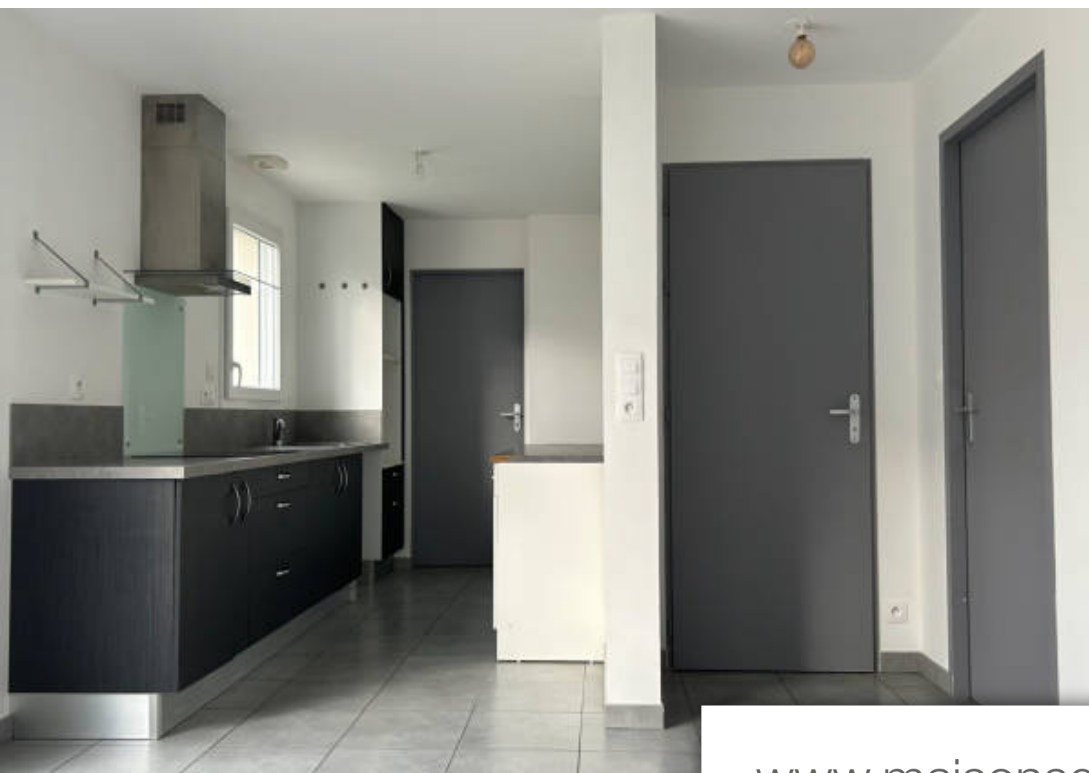

www.maisonsetappartements.fr