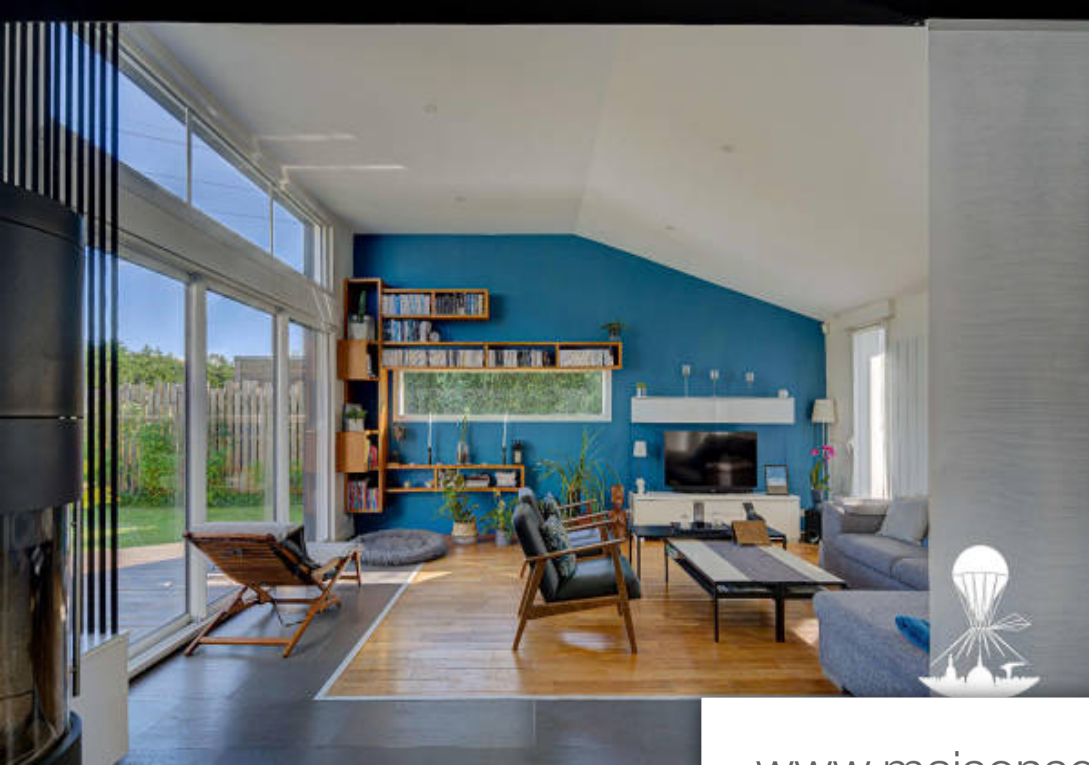

www.maisonsetappartements.fr