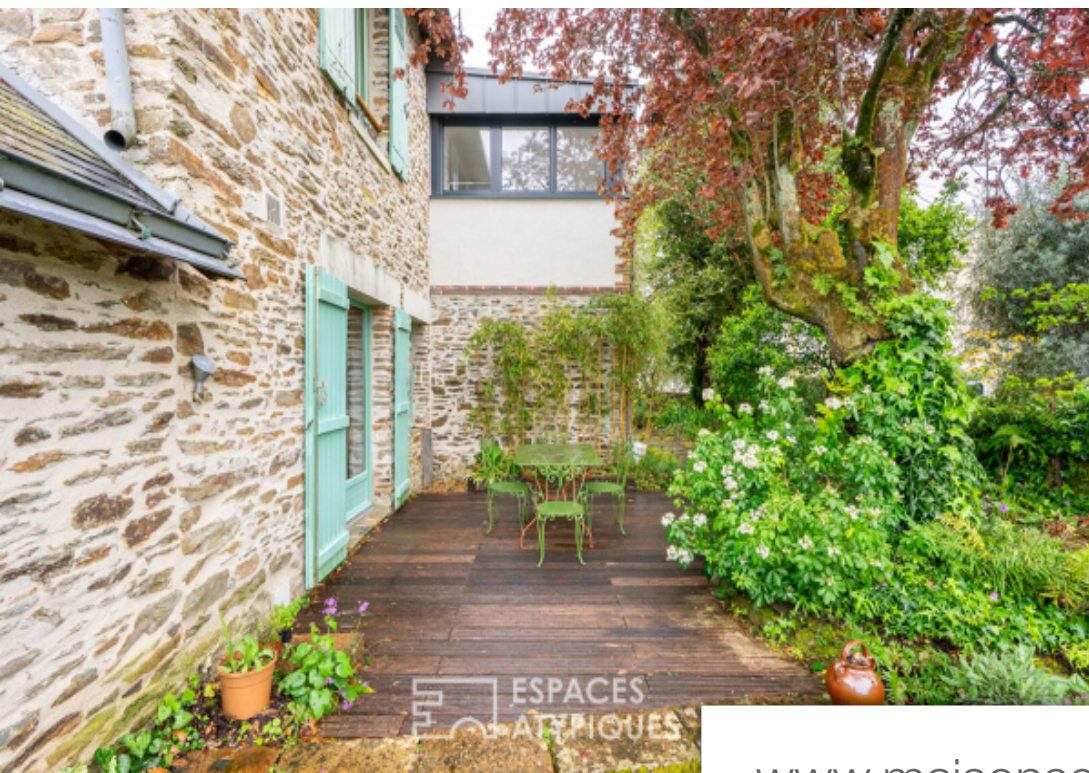

www.maisonsetappartements.fr