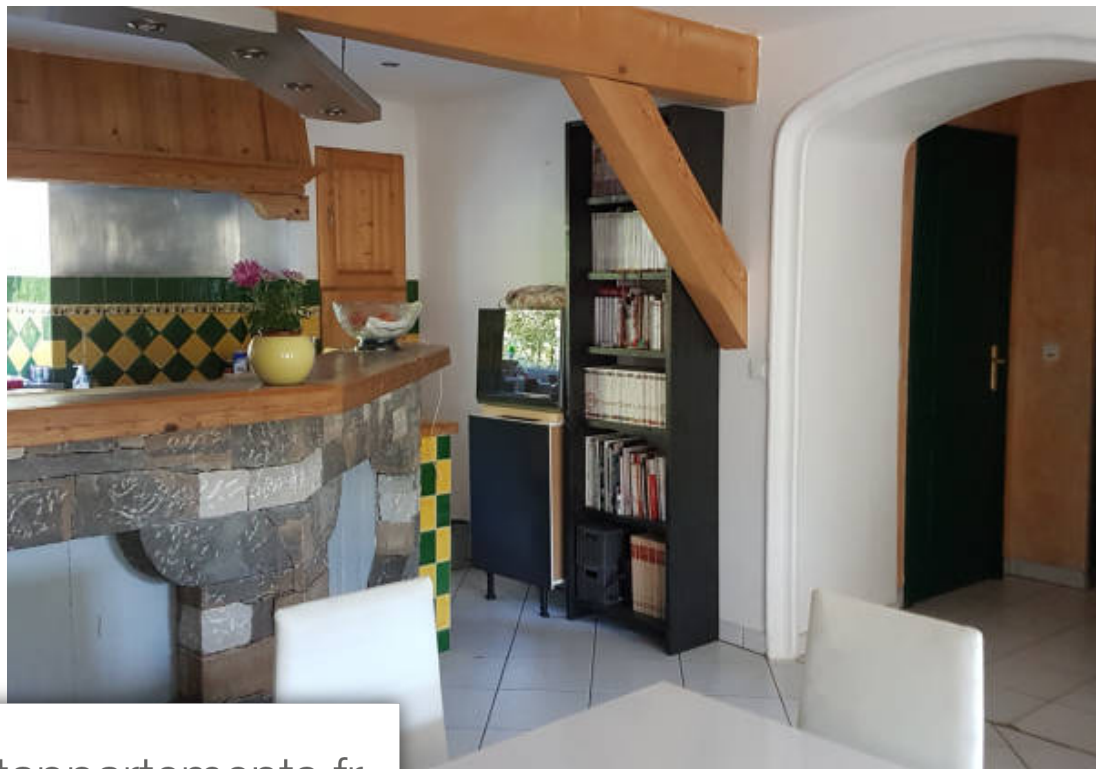

www.maisonsetappartements.fr