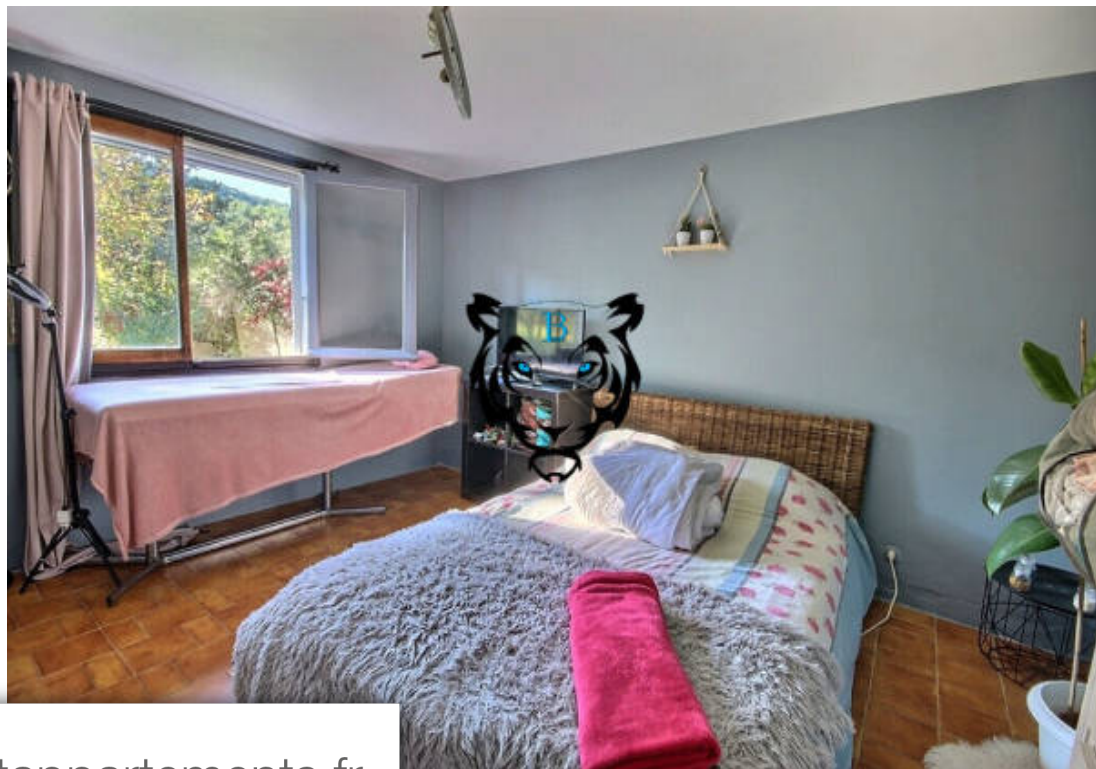

www.maisonsetappartements.fr