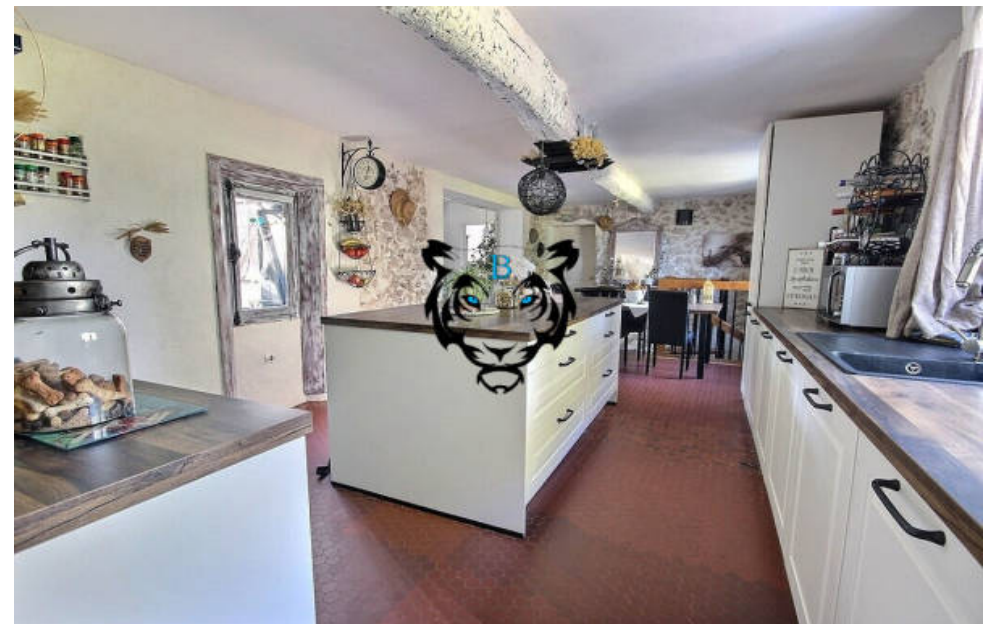

Benicimmo immobilier votre agence immobilière vous propose : pour les amoureux de la nature, située dans un village provençal à 2 pas de salernes, sillans la cascade, et à 30 min du lac de sainte-croix. La maison propose deux logements communicants. La partie principale se compose d'une entrée, d'un salon avec cheminée, d'une salle à manger et d'une cuisine aménagée, de deux chambres, d'une salle d'eau avec douche, baignoire et wc individuels et d'une buanderie, d'un espace pouvant servir de salle de soin ou de bureau, avec un accès direct à la véranda. Au rez de chaussée, vous trouverez un t1 composé d'un salon, d'une salle à manger, d'une cuisine, d'une chambre et d'une salle d'eau avec douche, baignoire et wc, deux caves. Le tout sur un terrain plat et arboré de 3910m² avec vue dégagée vers le massif. Garage attenant à la maison. Commerces à proximité 3min en voiture. A visiter en contactant les agences benicimmo au 04 94 51 65 49 'les informations sur les risques auxquels ce bien est exposé sont disponibles sur le site géorisques: [www. Georisques. Gouv. Fr'](http://www.Georisques.Gouv.Fr)

BENICIMMO

9200 avenue de la Bouverie - 83520 ROQUEBRUNE-SUR-ARGENS

[Contacter l'agence](#)

[Voir tous les biens de cette agence](#)