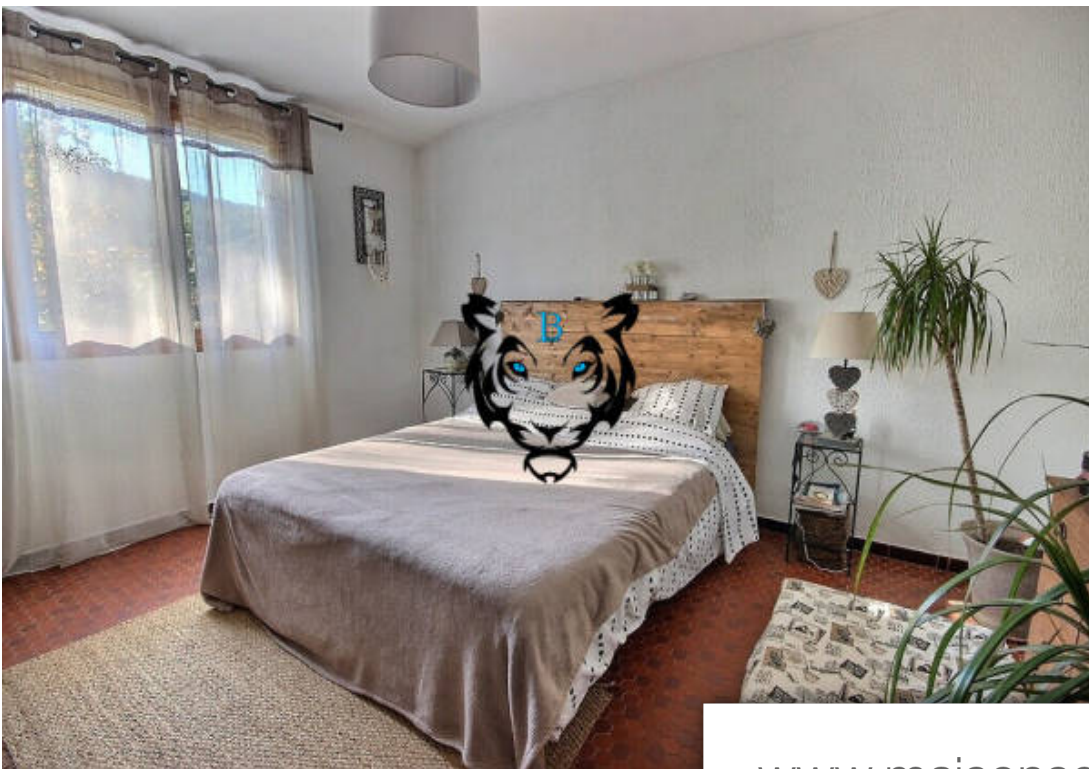

www.maisonsetappartements.fr