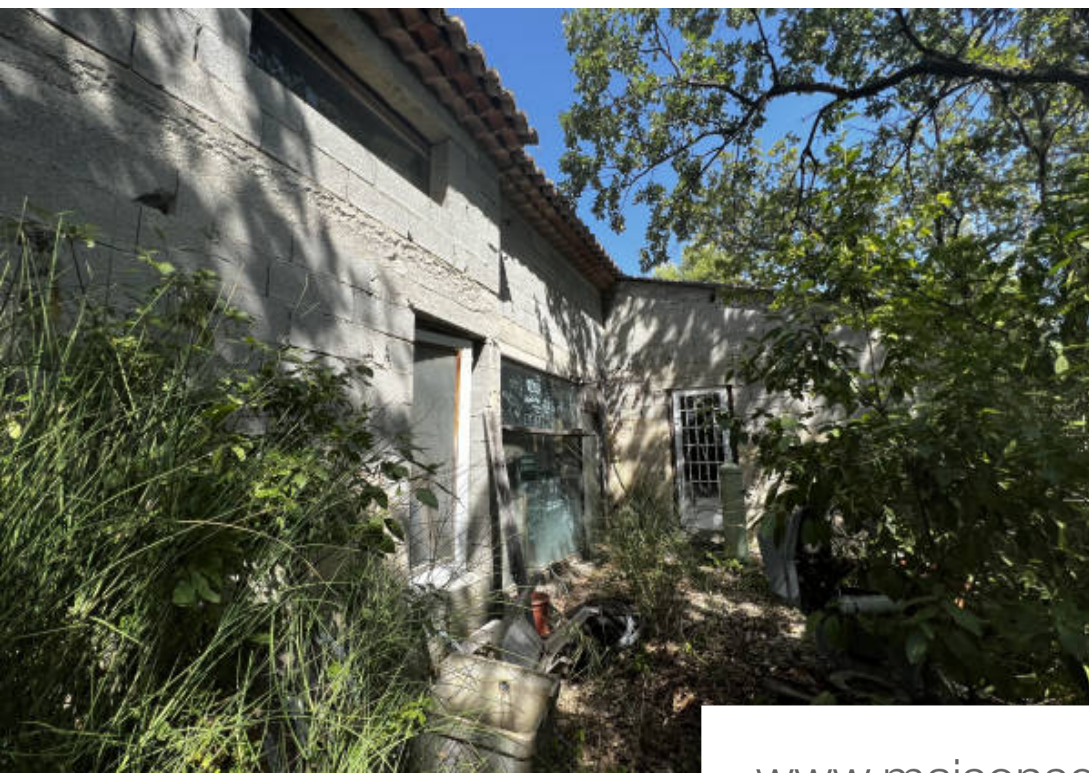

www.maisonsetappartements.fr