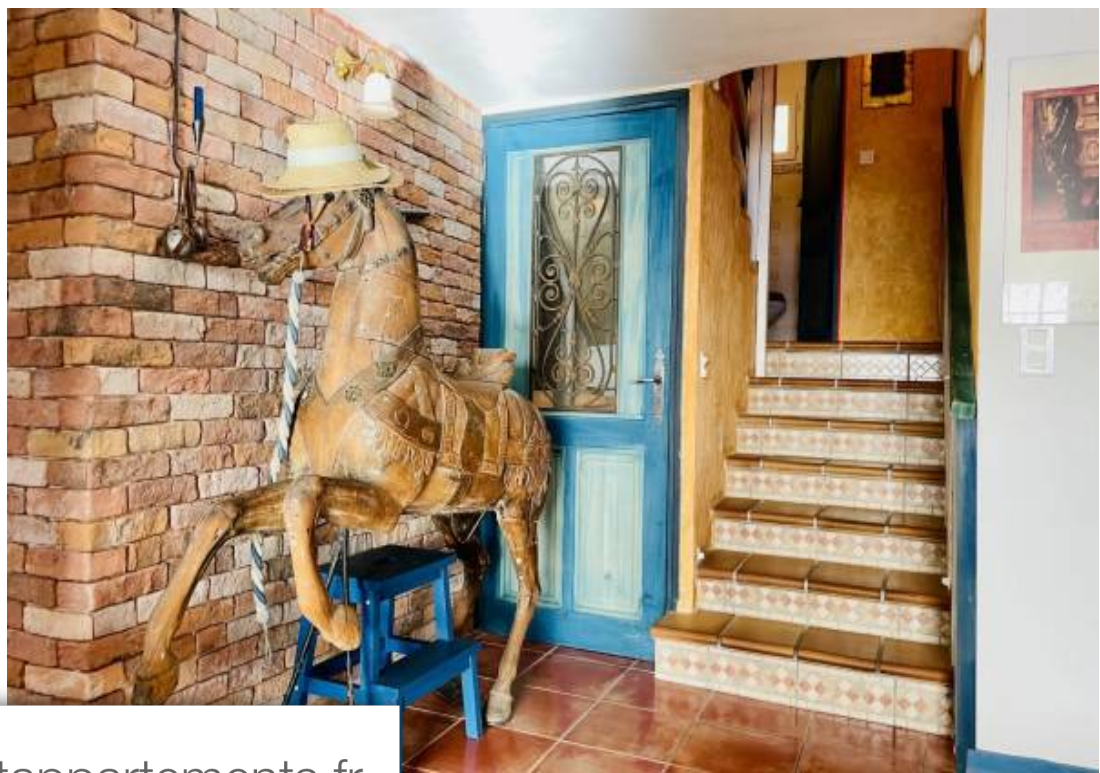

www.maisonsetappartements.fr