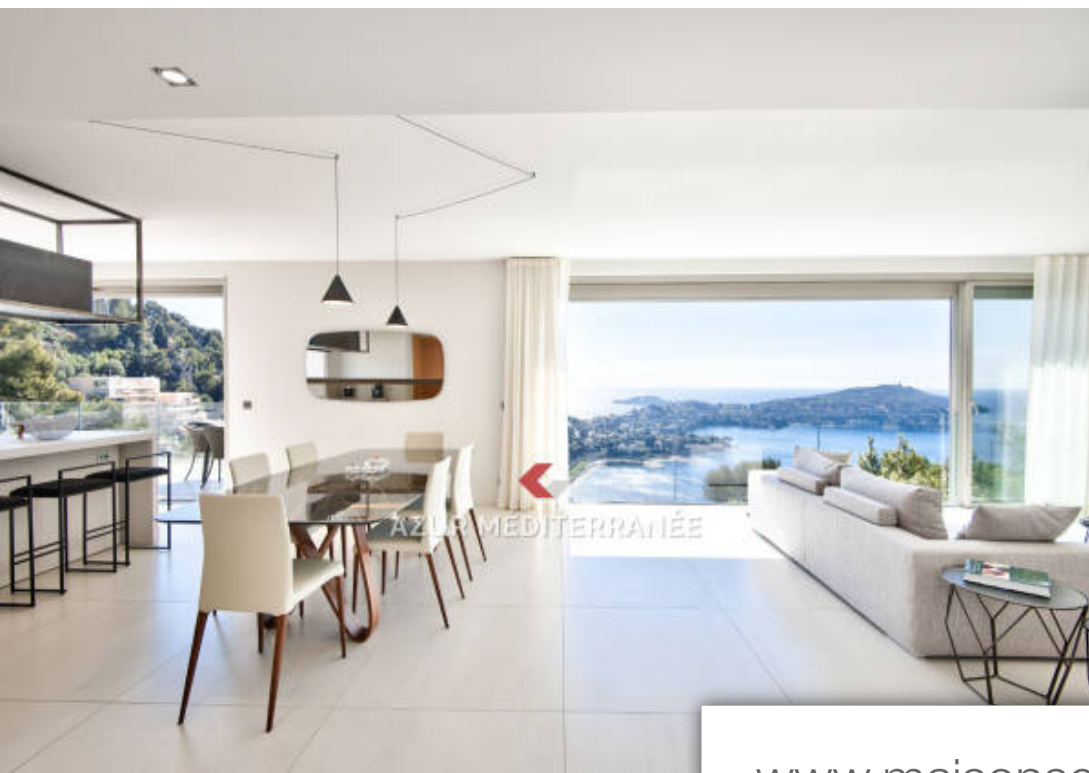

www.maisonsetappartements.fr