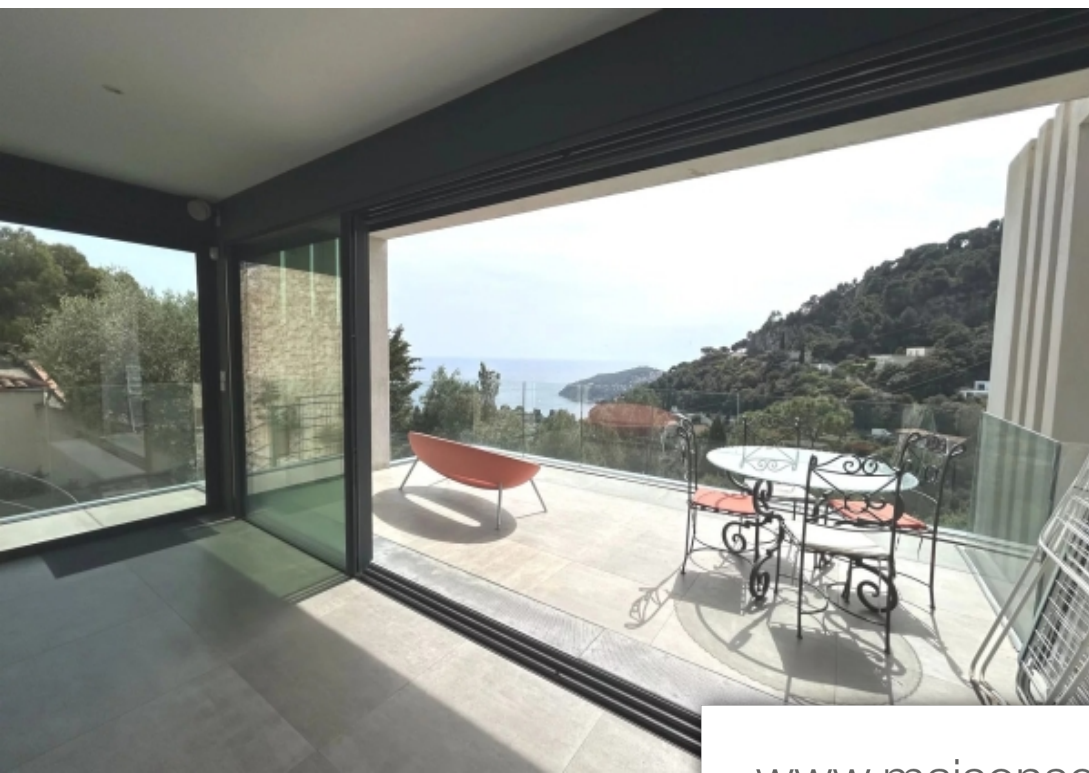

www.maisonsetappartements.fr