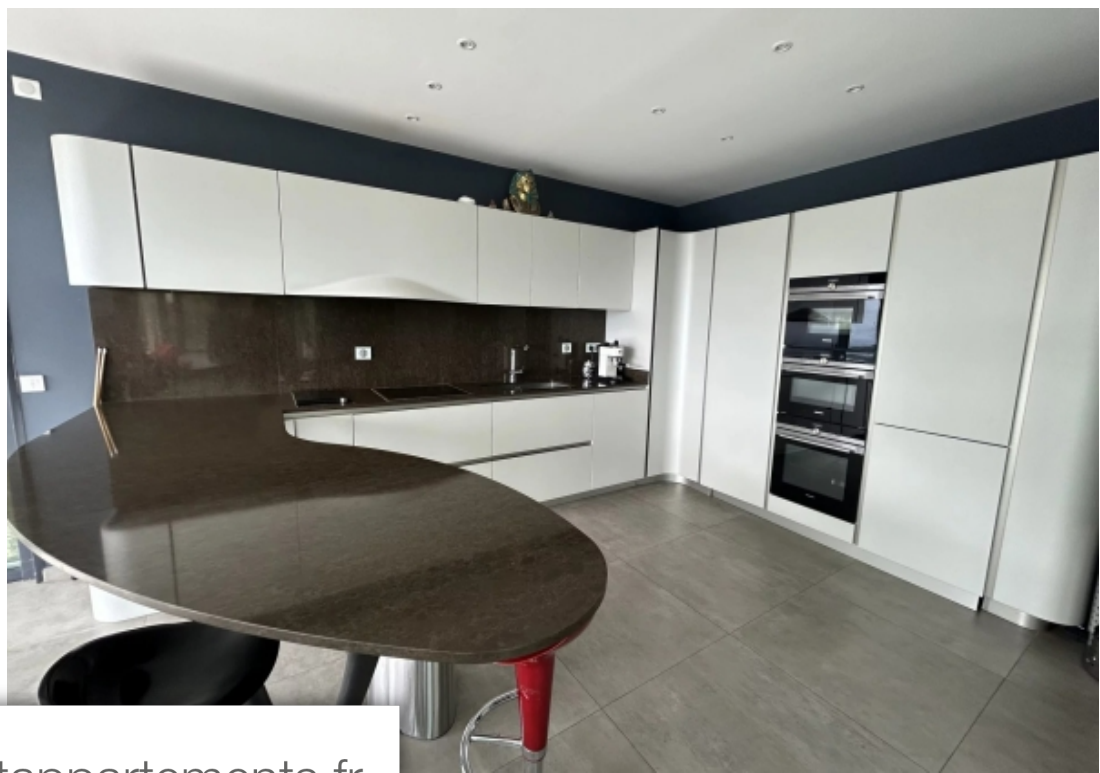

www.maisonsetappartements.fr