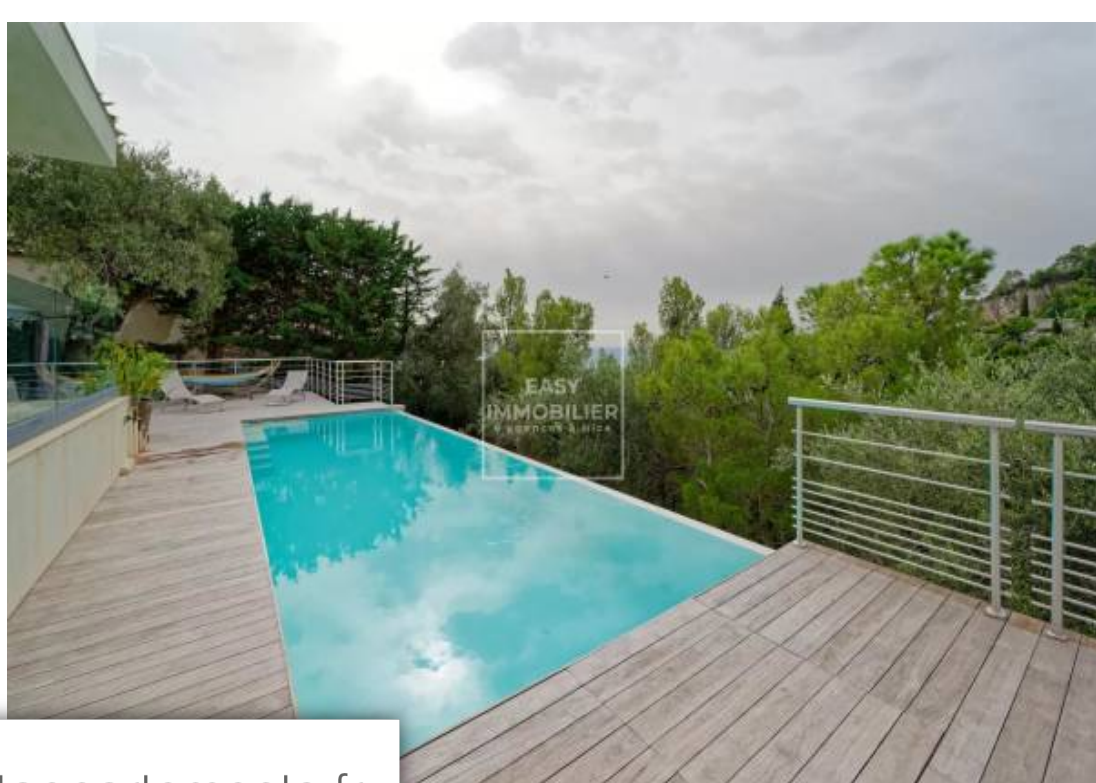

www.maisonsetappartements.fr