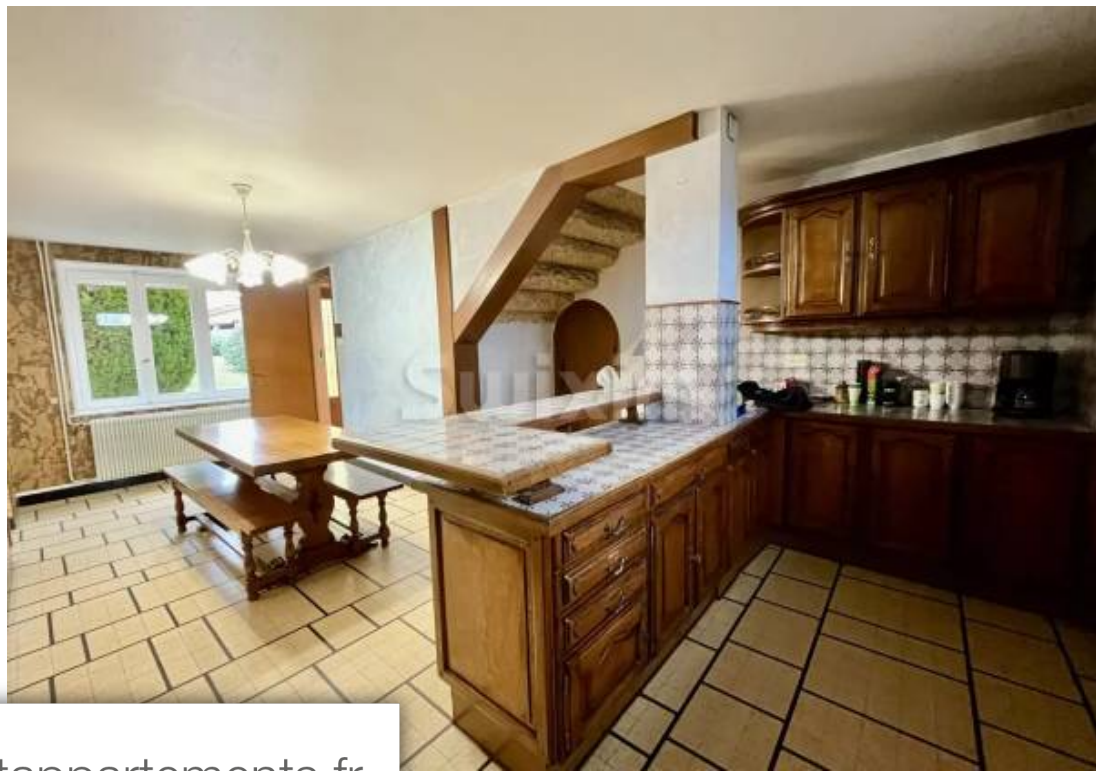

www.maisonsetappartements.fr