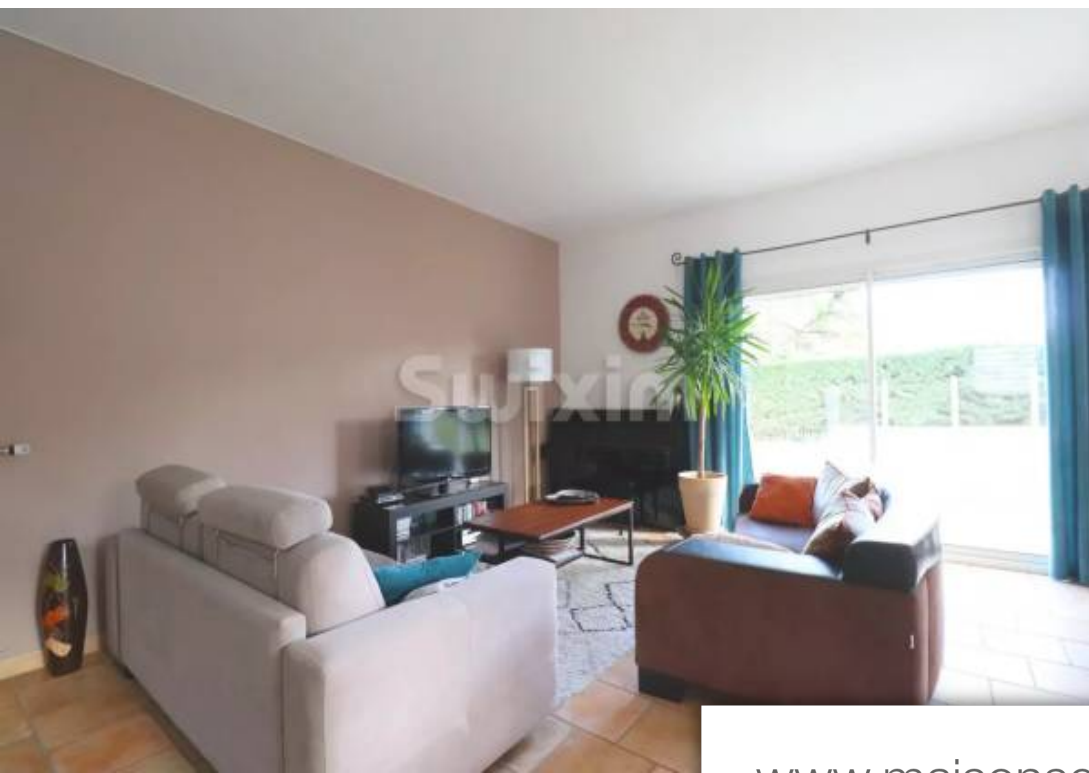

www.maisonsetappartements.fr