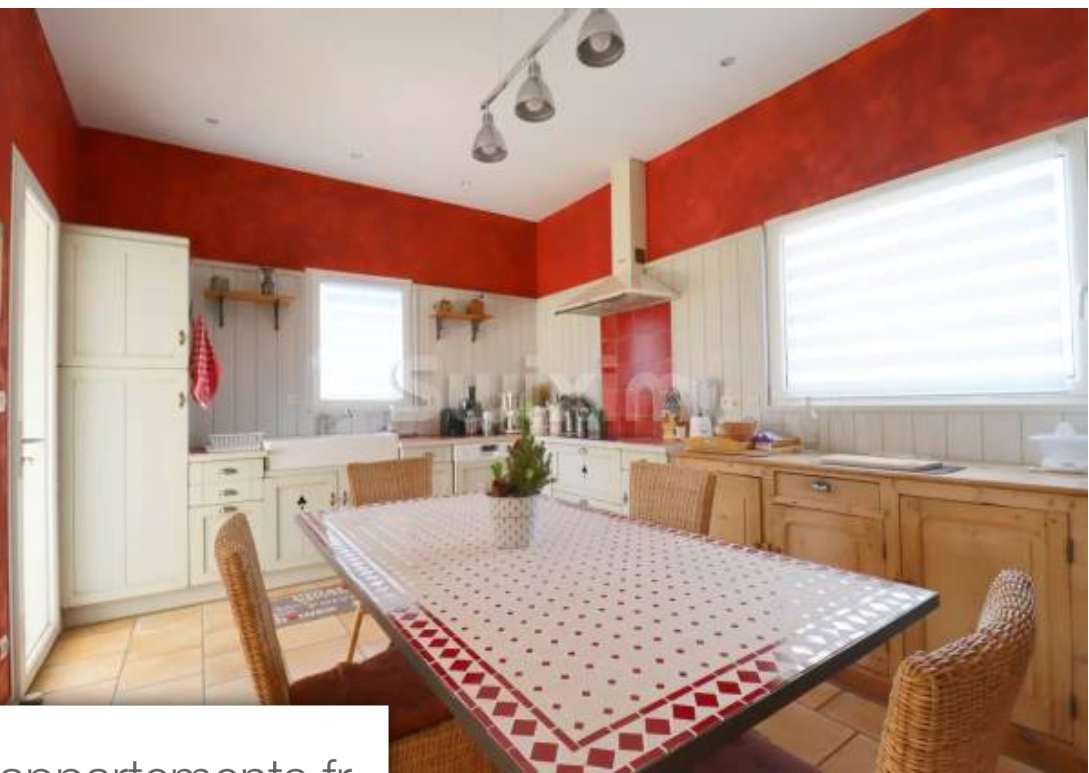

www.maisonsetappartements.fr